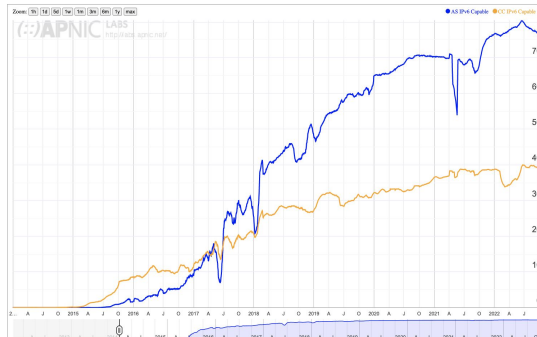

# Adoção do IPv6 - Conectividade - Brasil

## Use of IPv6 for Brazil (BR)

<https://stats.labs.apnic.net/ipv6/BR>

# Adoção do IPv6 - Conectividade - Brasil

Telefônica - AS26599 - 90%

Vtal - AS7738 - 75%

Brisanet - AS28126 - 68%

Claro - AS28573 - 77%

Tim - AS26615 - 71%

<https://stats.labs.apnic.net/ipv6/BR>