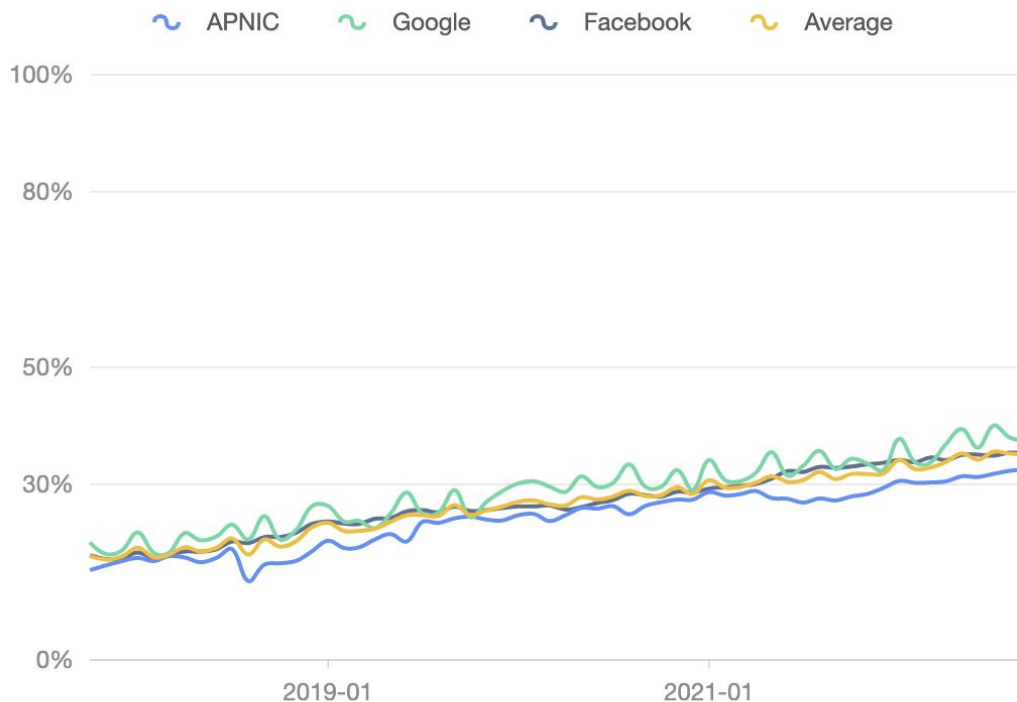

Adoção do IPv6 - Conectividade - Mundo

Global IPv6 deployment (data sources: APNIC, Facebook and Google)
<https://pulse.internetsociety.org/technologies>