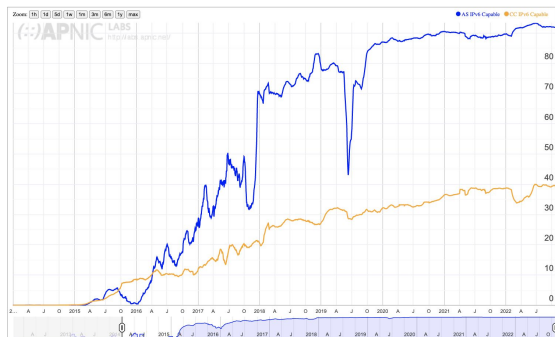

# Adoção do IPv6 - Conectividade - Brasil

## Use of IPv6 for Brazil (BR)

<https://stats.labs.apnic.net/ipv6/BR>

# Adoção do IPv6 - Conectividade - Brasil

Telefônica - AS26599 - 90%

Vtal - AS7738 - 75%

Brisanet - AS28126 - 68%

Claro - AS28573 - 77%

Tim - AS26615 - 71%

<https://stats.labs.apnic.net/ipv6/BR>