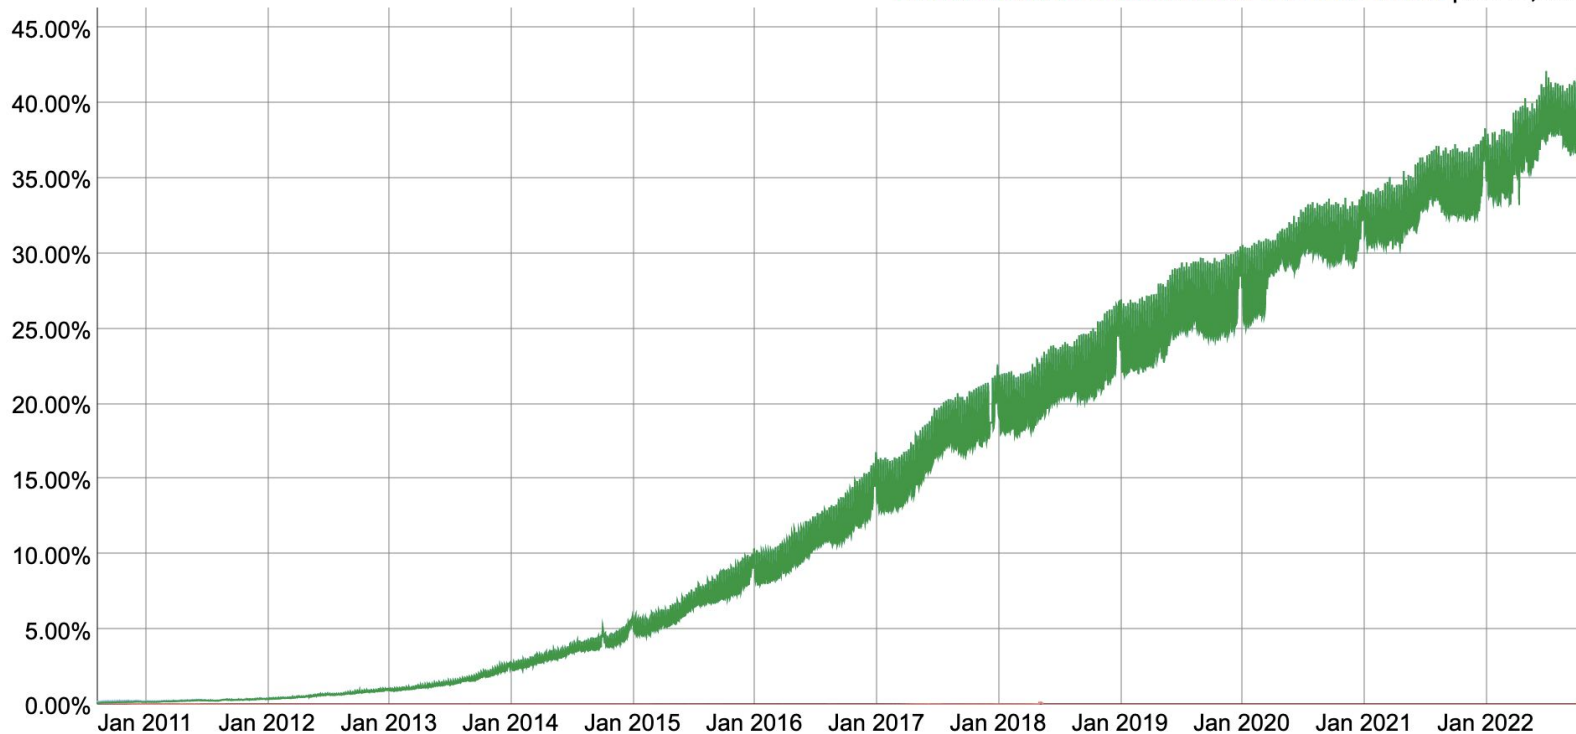

# Tempo de espera na fila do IPv4 - LACNIC

<https://www.lacnic.net/6336/3/lacnic/lista-de-espera-para-receber-enderecos-ipv4#>

# Quantidade na fila de espera do IPv4 - LACNIC

<https://www.lacnic.net/6336/3/lacnic/lista-de-espera-para-receber-enderecos-ipv4#>

# Adoção do IPv6 - Conectividade - Mundo

Native: 41.53% 6to4/Teredo: 0.00% Total IPv6: 41.53% | Oct 15, 2022

<https://www.google.com/intl/en/ipv6/statistics.html#tab=ipv6-adoption>