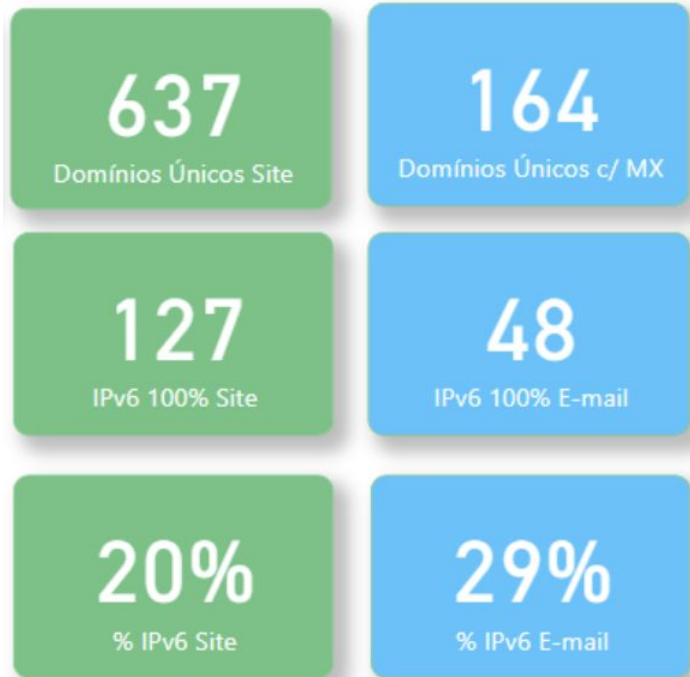

Adoção do IPv6 nos Conteúdos - Brasil

Estatísticas Universidade