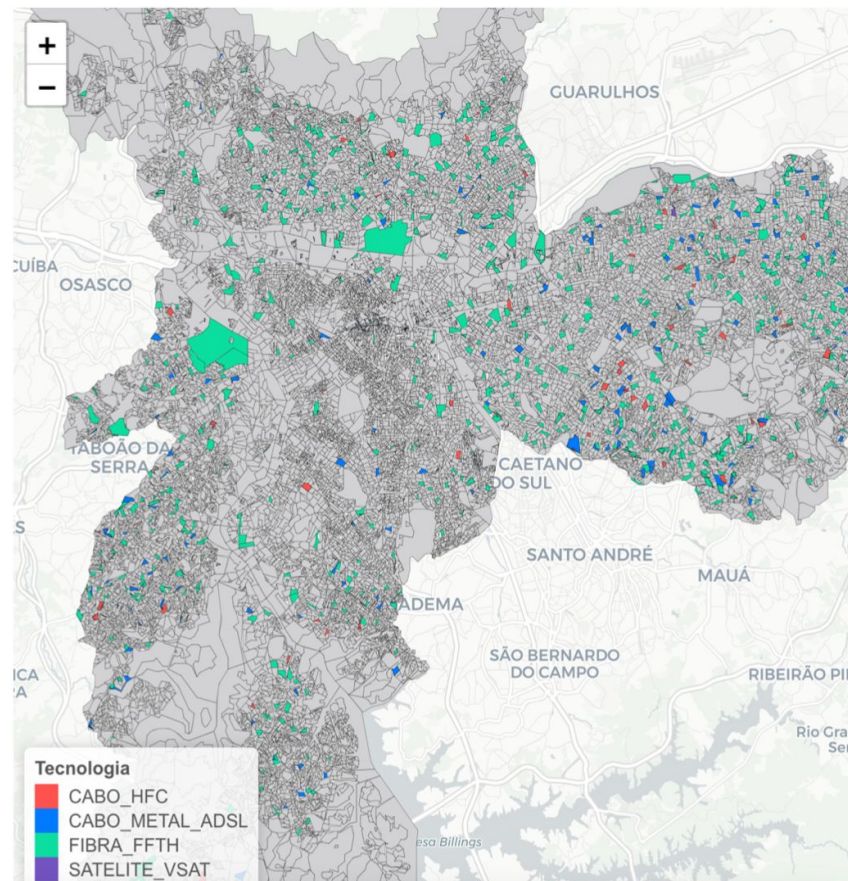

Projeto Saúde (CONASEMS)

conectividade
na saúde

Home Instalações no Brasil Minha rede Metodologia FAQ

Conectividade na Saúde

Essa é uma iniciativa do NIC.br e CONASEMS que busca avaliar a qualidade da conexão à Internet nos estabelecimentos de saúde no Brasil, e contribuir com dados para embasar políticas públicas voltadas à melhoria da conectividade no setor da saúde.

INSTALE O MEDIDOR

Ferramenta de medição do
projeto ConecteSUS / DataSUS.

Ciência de Dados

É possível **prever qual a tecnologia de acesso** baseado na qualidade da conexão e onde ela está?

Uso de **Inteligência Artificial**

Com **Random Forest** conseguimos prever qual é a conexão das escolas públicas brasileiras!

Ciência de Dados

Resultado

92,7% de acerto

Parceiros públicos e privados

MINISTÉRIO DA
EDUCAÇÃO

FUNDAÇÃO
Lemann

Tribunal de contas
da união