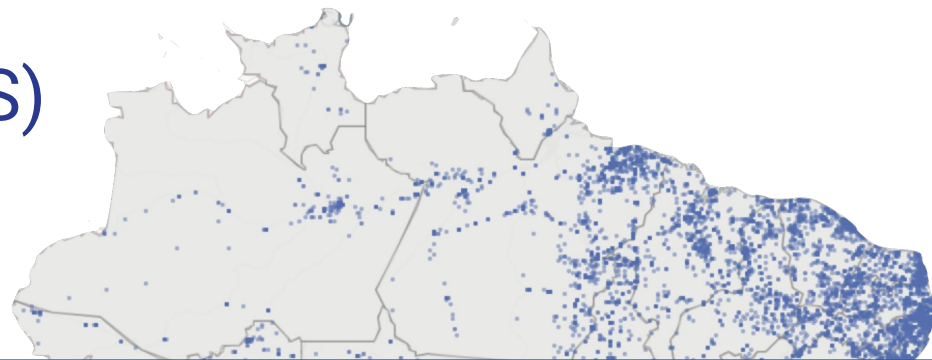

Conectividade na Saúde

INSTALE O MEDIDOR