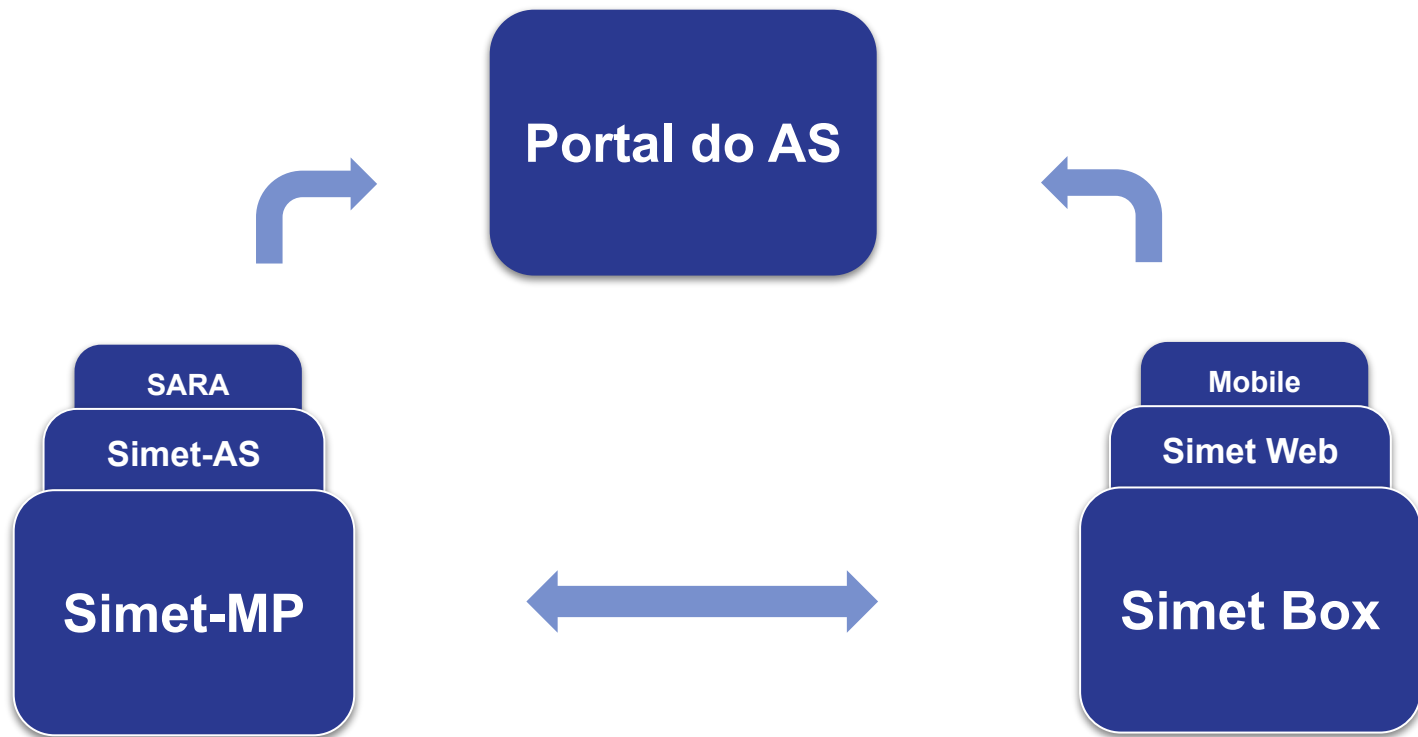

INSTALE O MEDIDOR

Ferramenta de medição do
projeto ConecteSUS / DataSUS.

Ciência de Dados

É possível **prever qual a tecnologia de acesso** baseado na qualidade da conexão e onde ela está?

Uso de **Inteligência Artificial**

FIESP

International
Telecommunication
Union

unicef 
for every child

Simet para provedores de Internet

Nossa proposta

Partindo da nossa experiência em medição,

Ajudar o provedor a

Compreender, manter e até melhorar a qualidade da sua Internet

Com produtos de fácil implementação.

Nossa solução

1. Portal do AS

Portal único para o provedor acessar os dados de todos os projetos de medição do Simet / NIC.br.

1. Portal do AS

Experiência do usuário

- Medições do Simet
- Vazão, perda, latência, jitter
- Dashboard e tabela

Como ocorre a medição?

- O usuário escolhe o servidor.
- O servidor do provedor é a escolha padrão.

2. Servidor de teste Simet-MP

Implantado como máquina virtual, disponível no **PAS**.

Requisitos técnicos