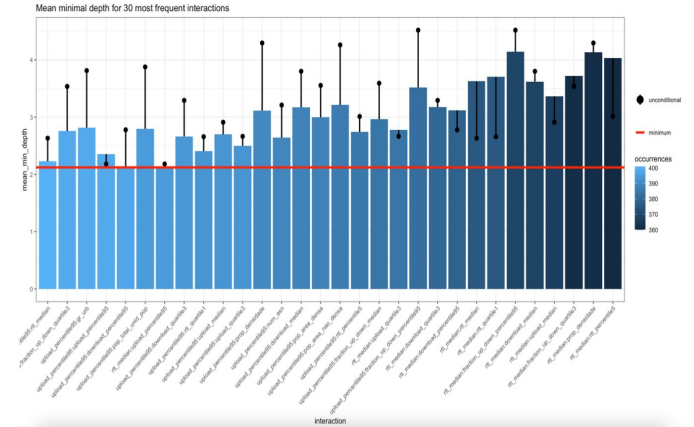

Ciência de Dados

É possível **prever qual a tecnologia de acesso** baseado na qualidade da conexão e onde ela está?

Uso de **Inteligência Artificial**

Com **Random Forest** conseguimos prever qual é a conexão das escolas públicas brasileiras!