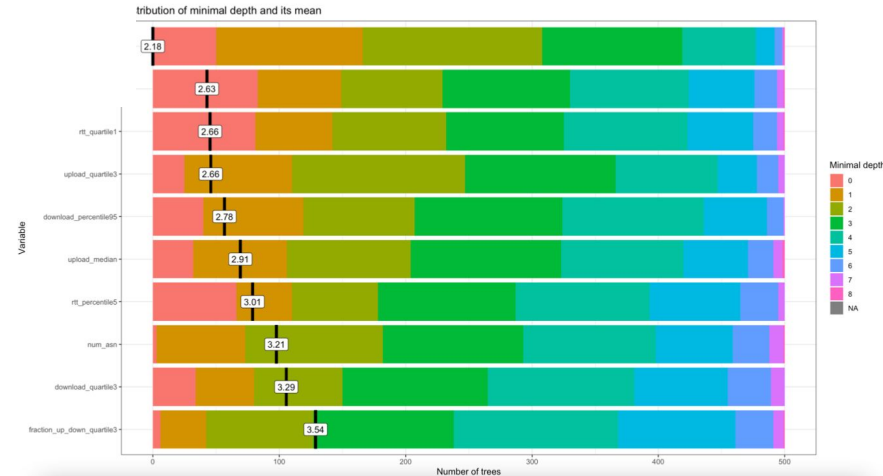

Ciência de Dados

É possível **prever qual a tecnologia de acesso** baseado na qualidade da conexão e onde ela está?

Uso de **Inteligência Artificial**

Com **Random Forest** conseguimos prever qual é a conexão das escolas públicas brasileiras!