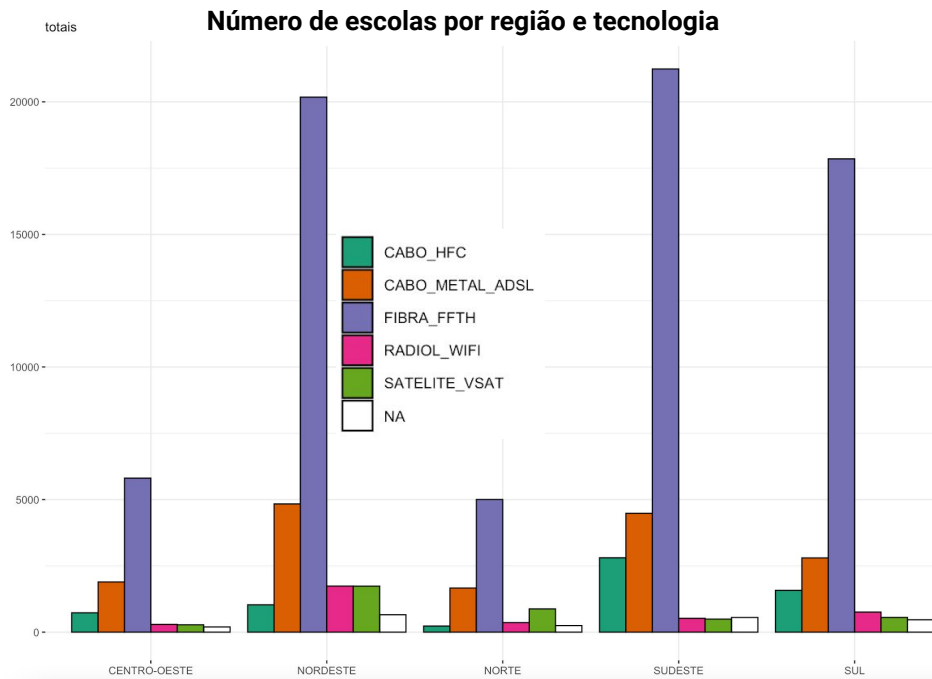

**Foco
desta
apresentação**

2. Setor público brasileiro

**Vamos
mostrar
alguns exemplos**

Simet para o setor público

Projeto Educação (MEC)

A Internet na escola está de acordo com o recomendado?

As políticas públicas de conectividade estão ajudando?

Projeto Saúde (CONASEMS)

conectividade
na saúde

Home Instalações no Brasil Minha rede Metodologia FAQ

Conectividade na Saúde

Essa é uma iniciativa do NIC.br e CONASEMS que busca avaliar a qualidade da conexão à Internet nos estabelecimentos de saúde no Brasil, e contribuir com dados para embasar políticas públicas voltadas à melhoria da conectividade no setor da saúde.

INSTALE O MEDIDOR

Ferramenta de medição do
projeto ConecteSUS / DataSUS.

Ciência de Dados

É possível **prever qual a tecnologia de acesso** baseado na qualidade da conexão e onde ela está?

Uso de **Inteligência Artificial**

Com **Random Forest** conseguimos prever qual é a conexão das escolas públicas brasileiras!

Ciência de Dados

Resultado

92,7% de acerto

Parceiros públicos e privados

MINISTÉRIO DA
EDUCAÇÃO

FUNDAÇÃO
Lemann

Tribunal de contas
da união