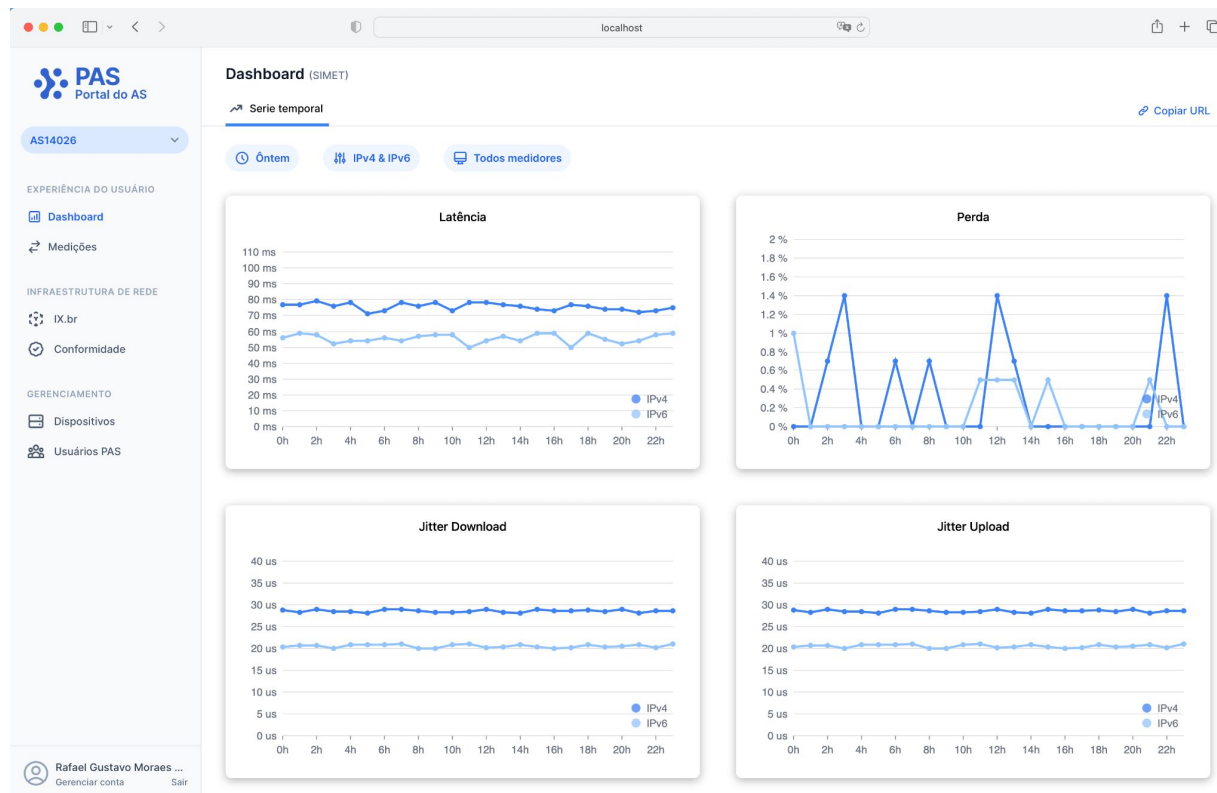

Com produtos de fácil implementação.

Nossa solução

1. Portal do AS

Portal único para o provedor acessar os dados de todos os projetos de medição do Simet / NIC.br.

1. Portal do AS

Experiência do usuário

- Medições do Simet
- Vazão, perda, latência, jitter
- Dashboard e tabela

Roteamento

- Estatísticas da tabela BGP
- Evolução da tabela BGP

Infraestrutura de rede

- Conexão ao IX.br
- Conformidade com padrões
- Performance

Categorias
do PAS

2. Servidor de teste Simet-MP

O **servidor de teste** do SIMET na rede do provedor.