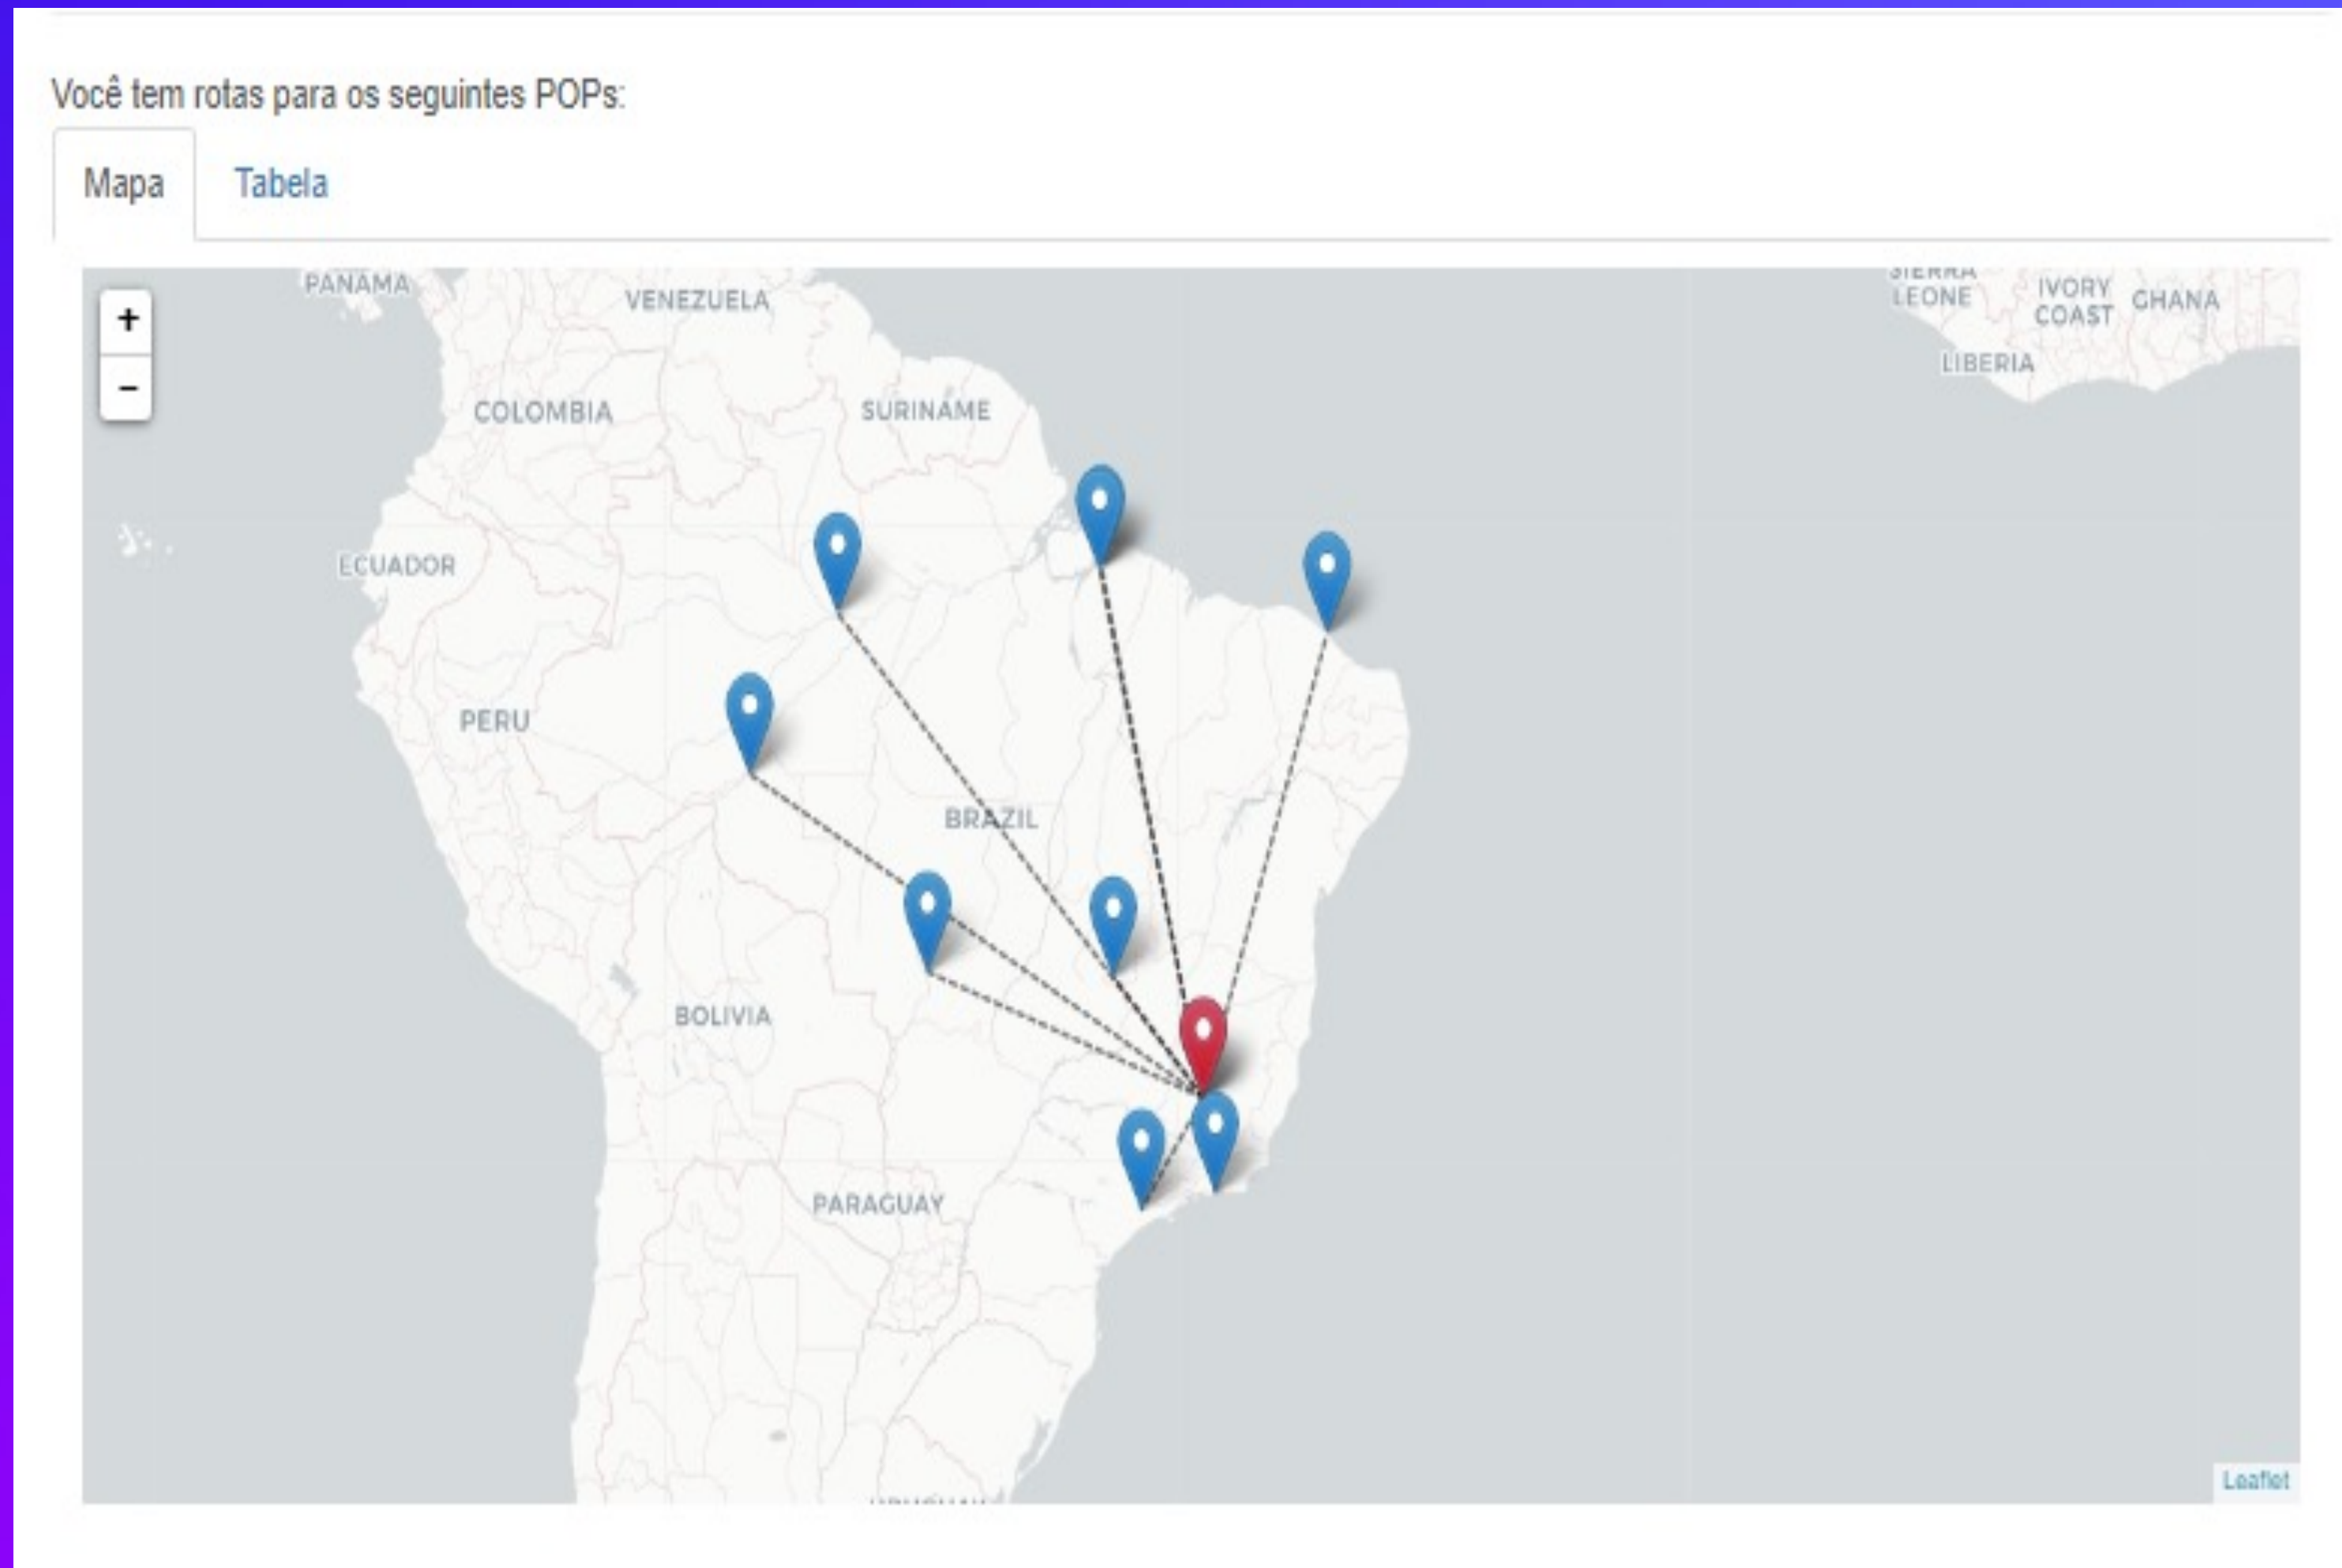

# PROJETOS DE COMPARTILHAMENTO DE INFRAESTRUTURA

OPENCDN  
Salvador/BA

OPENCDN  
Manaus/MA

ANID  
Campina Grande/PB

UNIVATES  
Lajeado/RS

# SOLUÇÃO DE ROTEAMENTO

- Escolha do local de entrega pela aplicação
- Definição do local de entrega
  - BGP AS-PATH
  - Geolocation
  - Capacidade de banda
  - Saúde da CDN
- Possibilidade de fallback para outros pontos de entrega

# FERRAMENTA DE TROUBLESHOOTING

Você tem rotas para os seguintes POPs:

Mapa Tabela

Pop	Roteador Globo	AS Path	Distância geográfica ISP-Globo
	201.17.169.122		3 Km
	177.53.95.253		491 Km
	200.178.114.122		2117 Km
	200.179.100.226		1365 Km
	200.174.31.162		2557 Km
	200.252.72.114		2477 Km
	138.117.196.254		2111 Km
	177.53.92.126		1892 Km
	131.0.27.243		346 Km
	177.53.94.254		619 Km