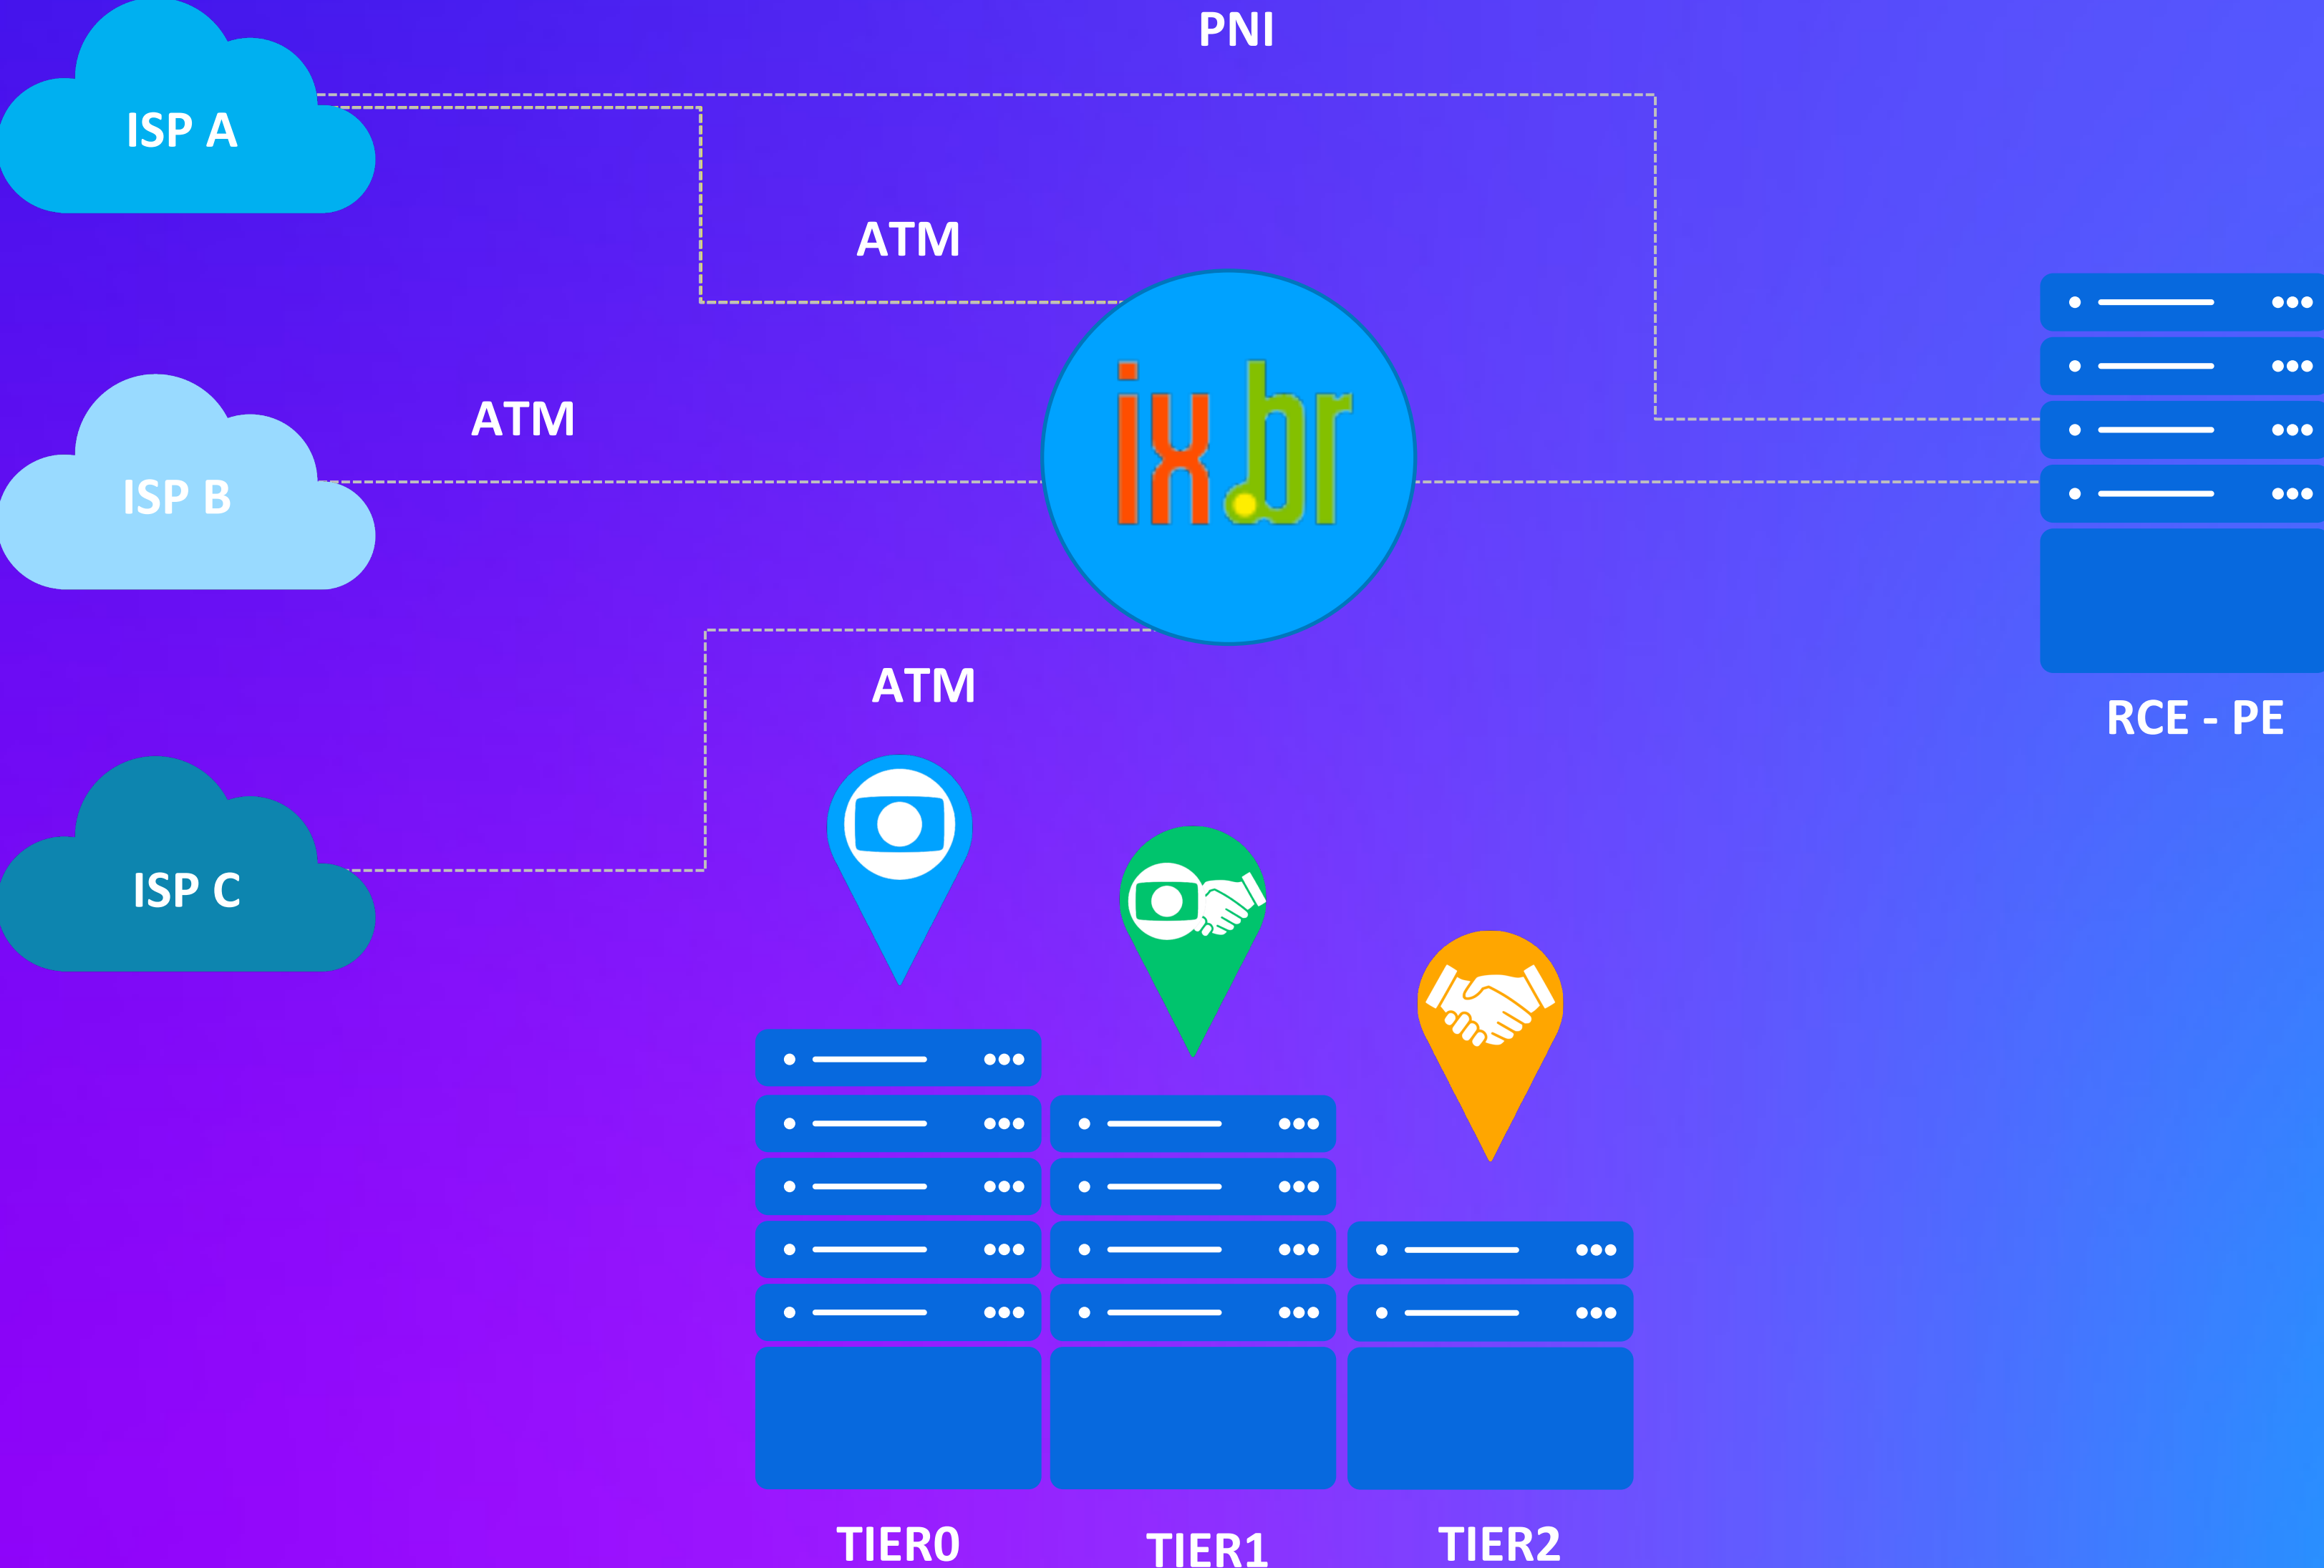

# JORNADA DA CDN GLOBO

+ **150** POPs em todo Brasil

+ **20** pontos de PNI

+ **20** IXs

-  TIER0 – MEGA POP
-  TIER1 – SUPER POP
-  TIER2 – MICRO POP
-  TIER3 – EDGE CACHE (ISP)

-  GCA – Globo Cache Appliance
  - S – 9Gbps
  - M – 18Gbps
  - L – 36Gbps

# QUALIDADE DE ENTREGA AO LONGO DO TEMPO

COPA DO MUNDO 2022

FIFA WORLD CUP  
Qatar 2022

4K HDR

A qualidade do sinal ao vivo de streaming será **6x** maior do que normalmente temos para demais produtos

#tamoJuntoPeloPeering

# PEERING

## peering @ globo

Visando a melhor experiência de acesso ao conteúdo, a Globo oferece dezenas de pontos de presença para peering em diferentes regiões do Brasil, possibilitando aos ISPs a troca local de tráfego.