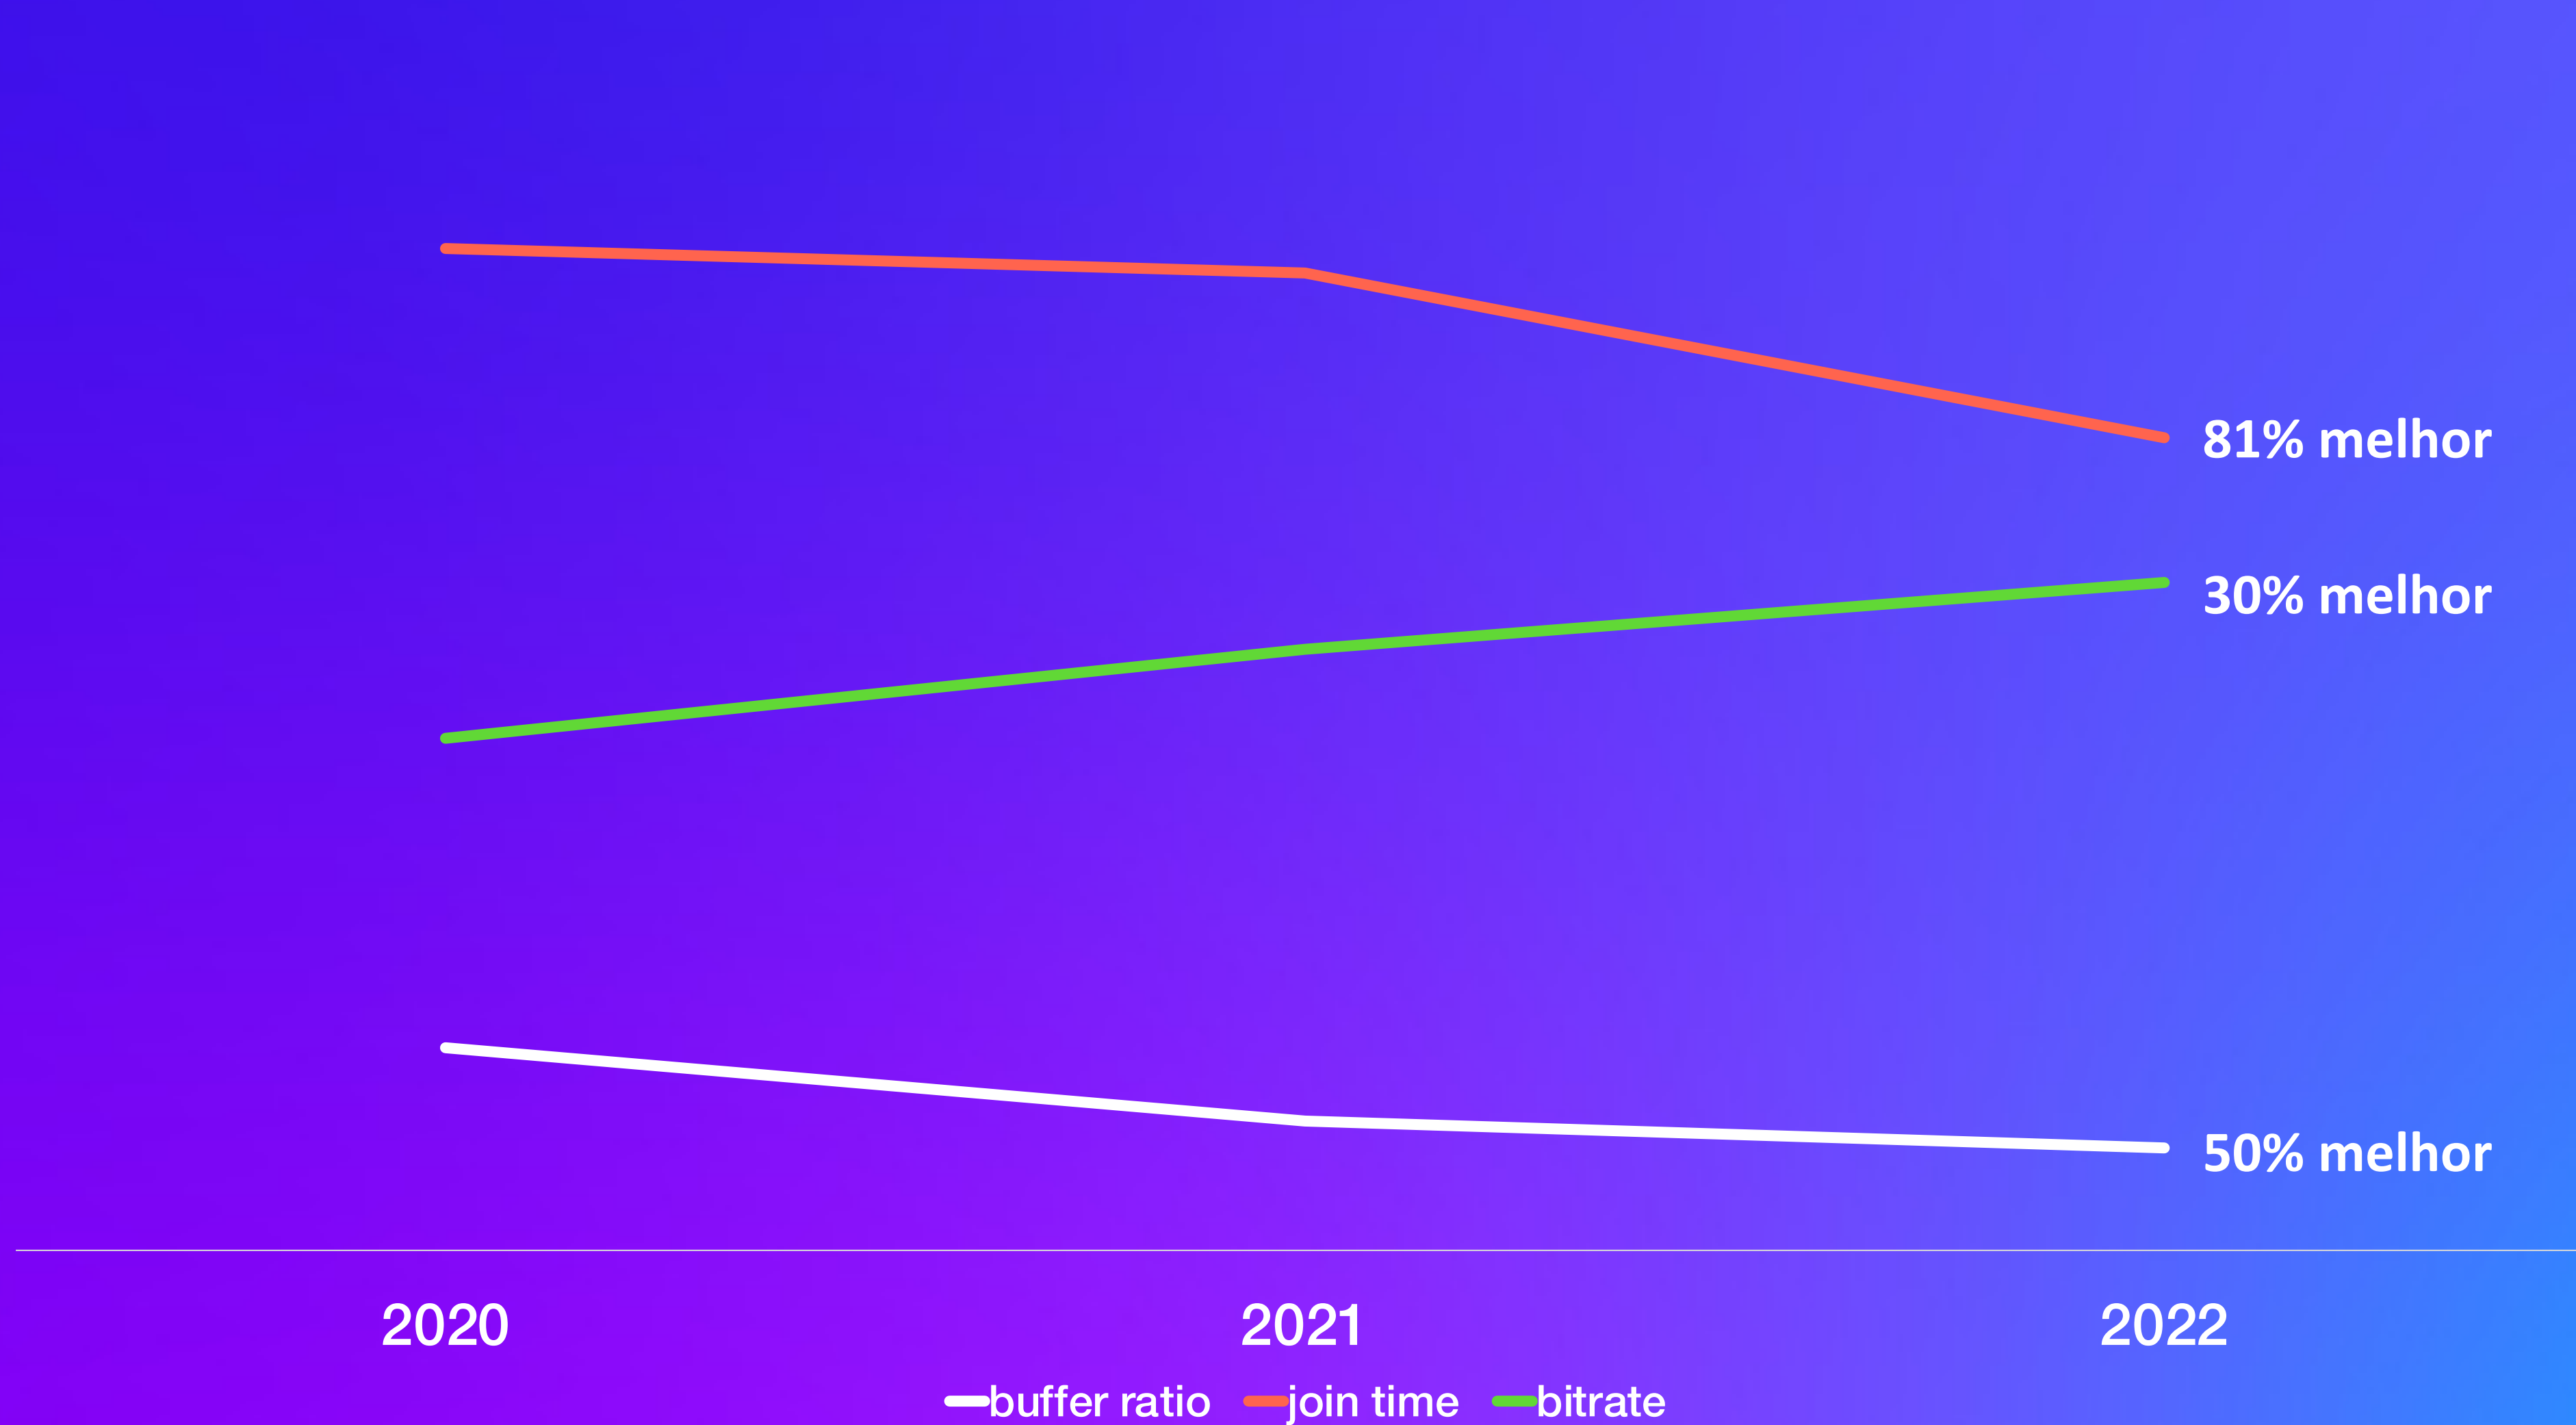

QUALIDADE DE ENTREGA AO LONGO DO TEMPO