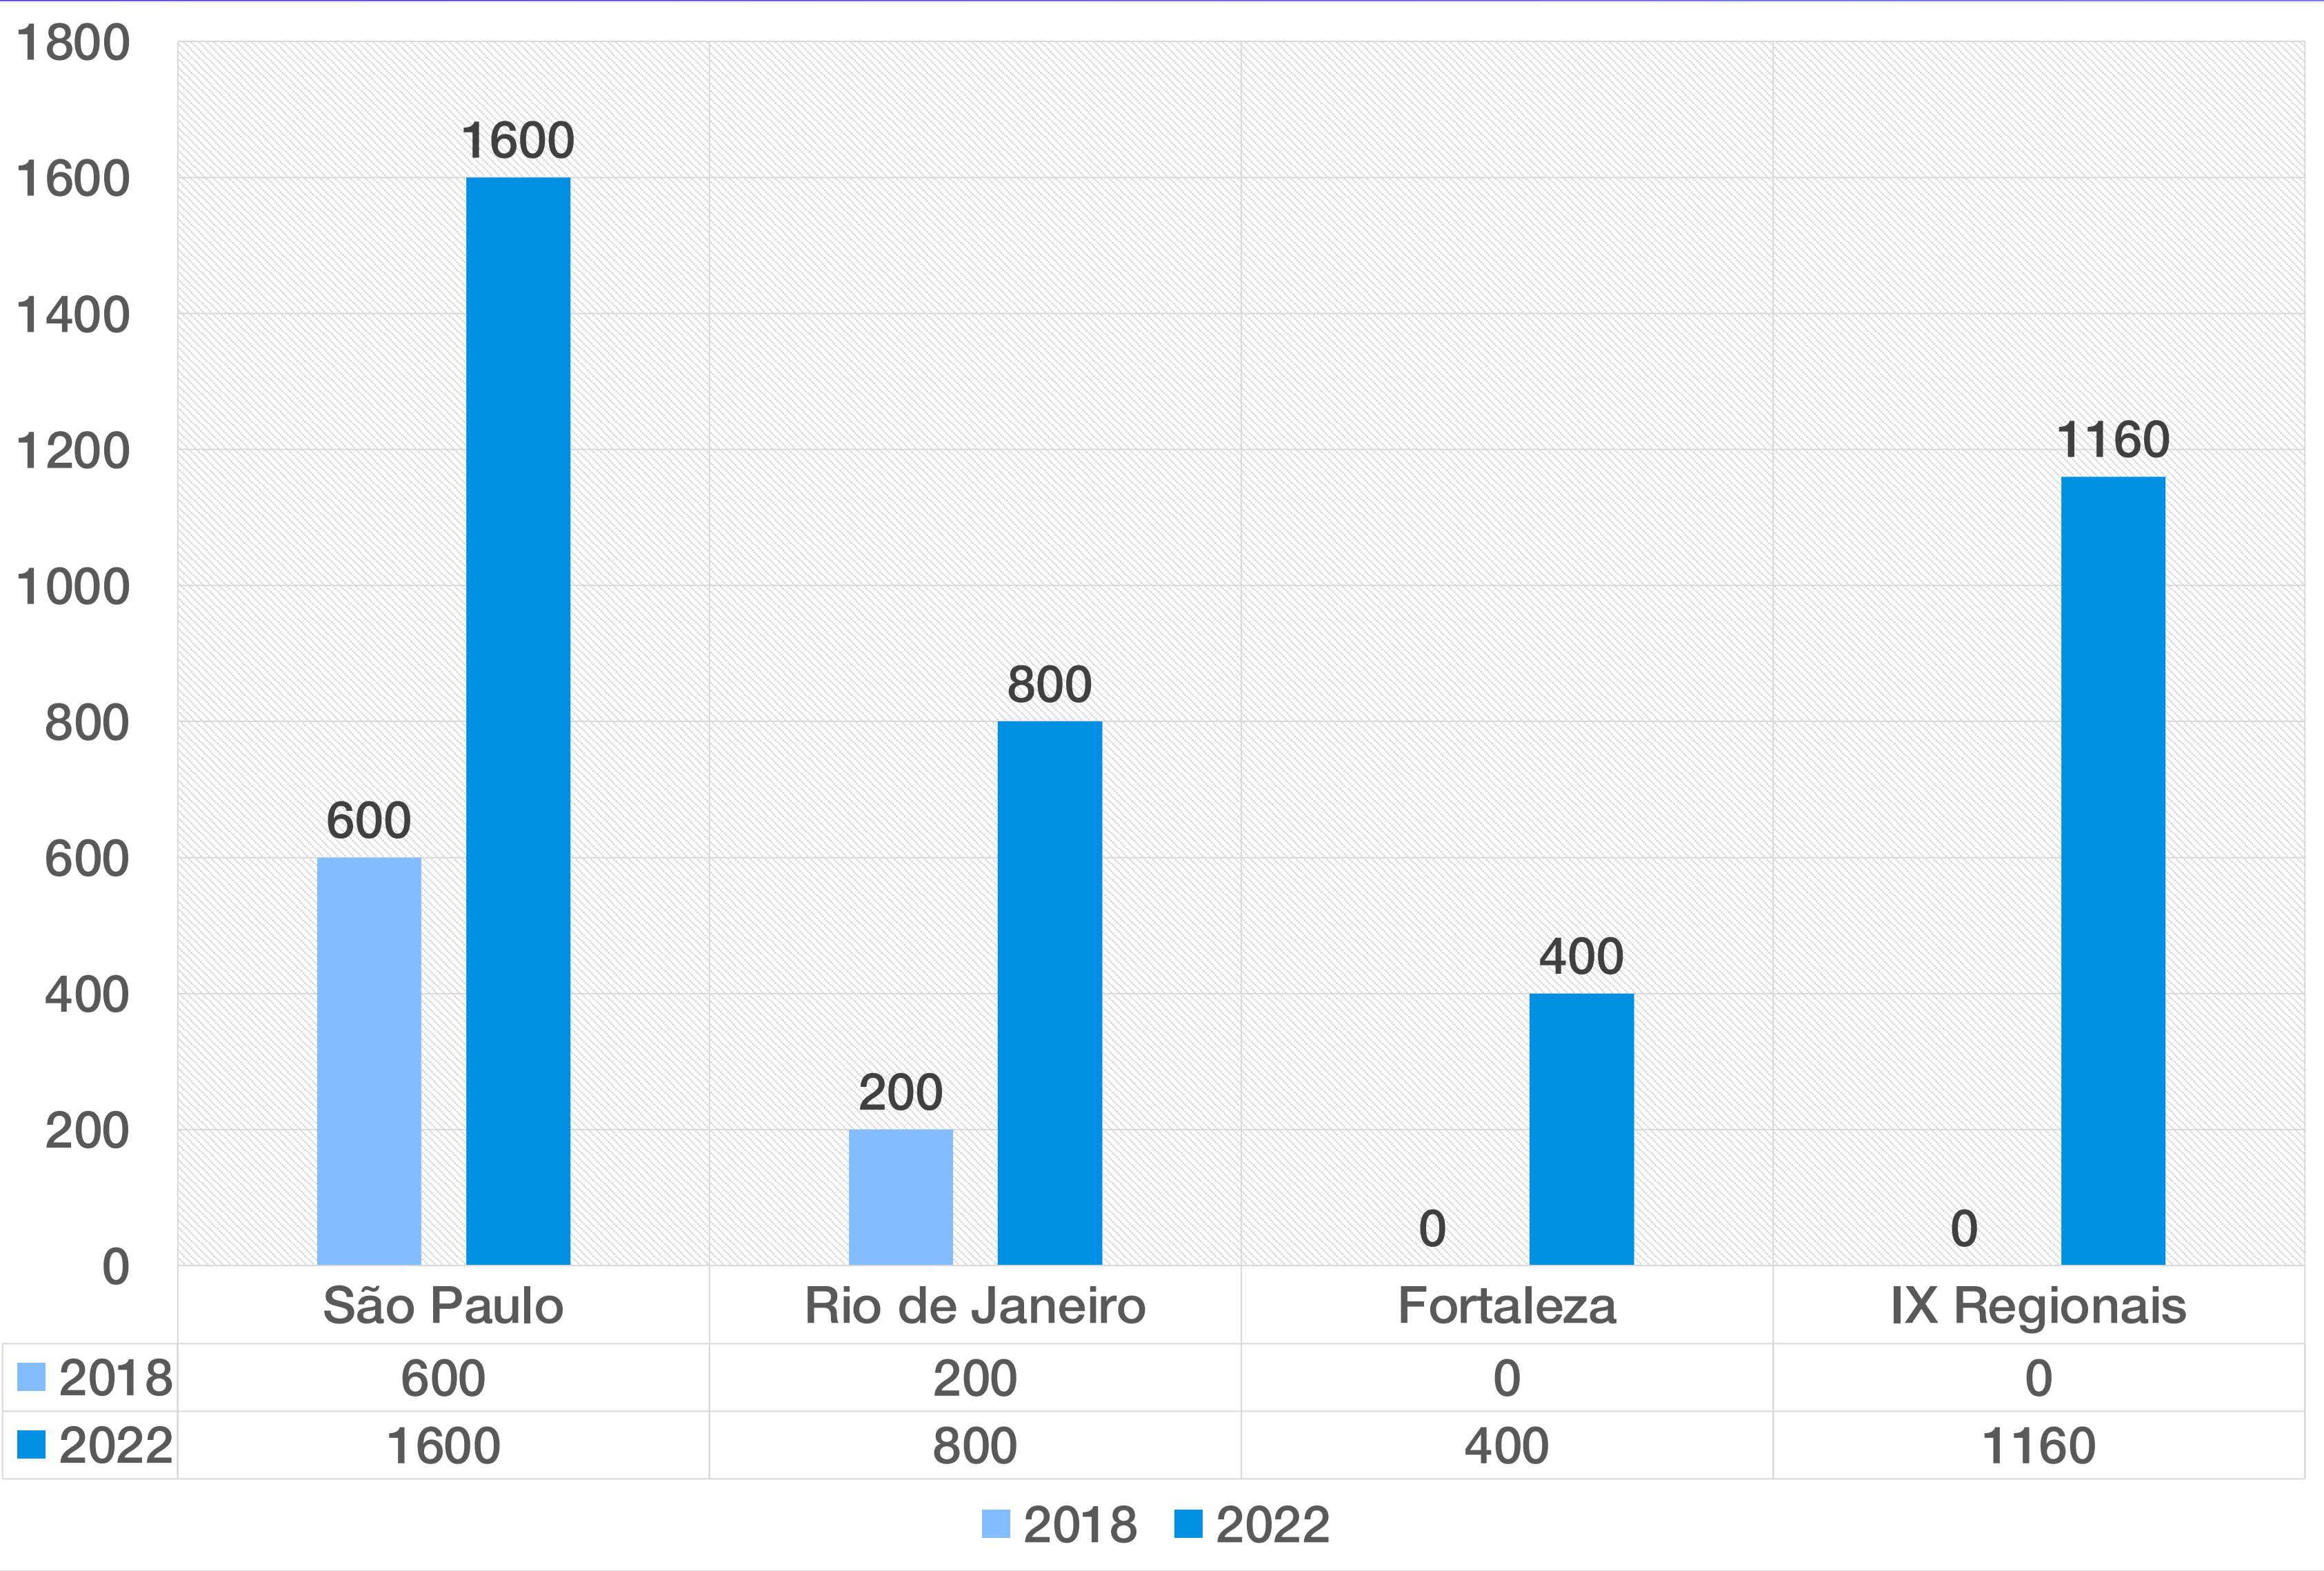

CAPACIDADE NO IX.BR