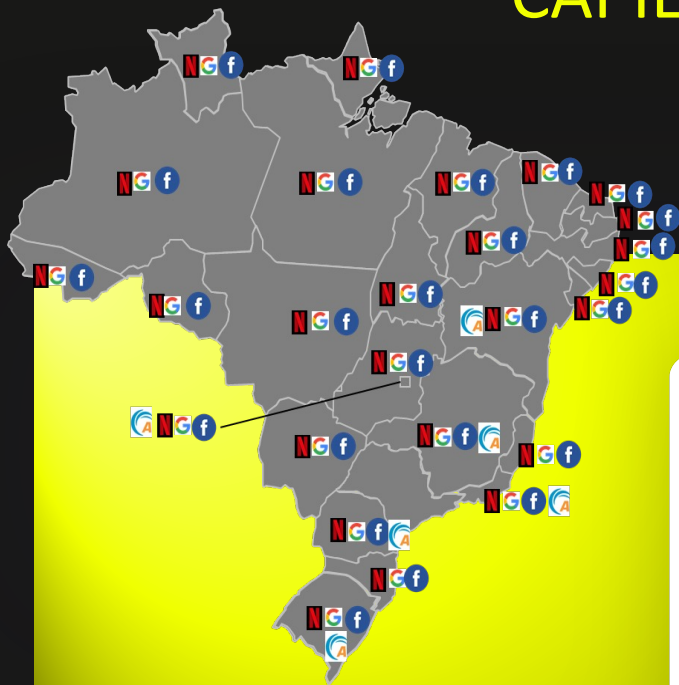

CAPILARIDADE DA REDE DE CACHE