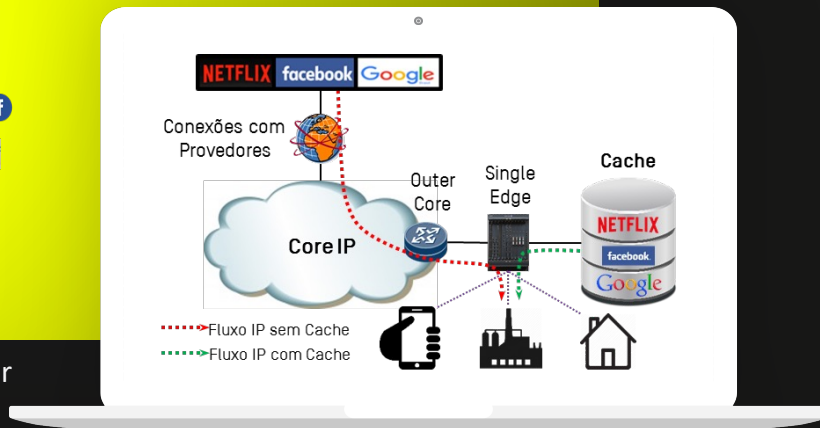

Maiores provedores de conteúdo: Melhor experiência do cliente