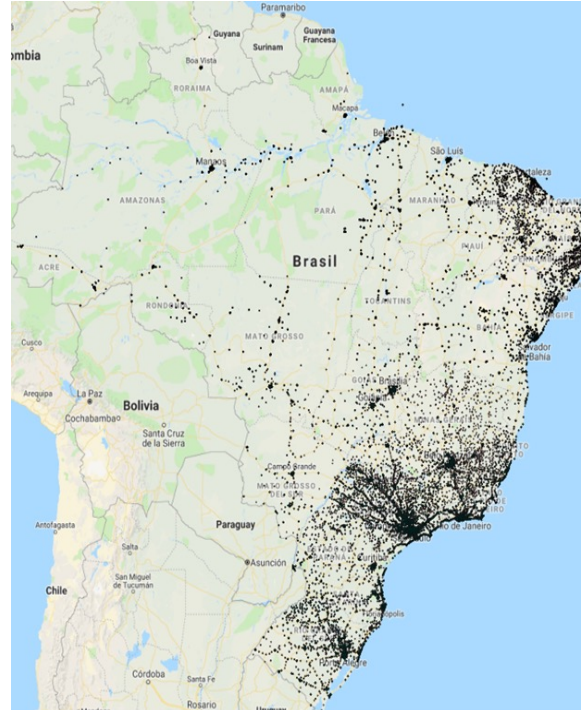

Cobertura 2G