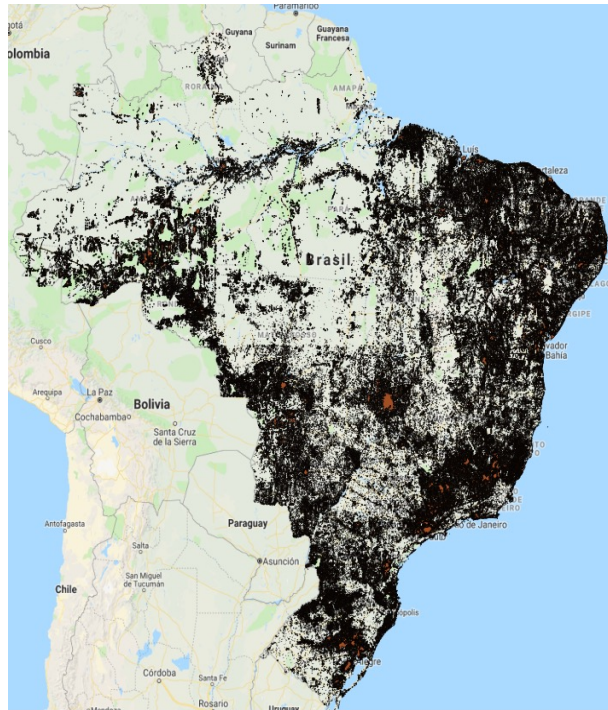

Distribuição da população