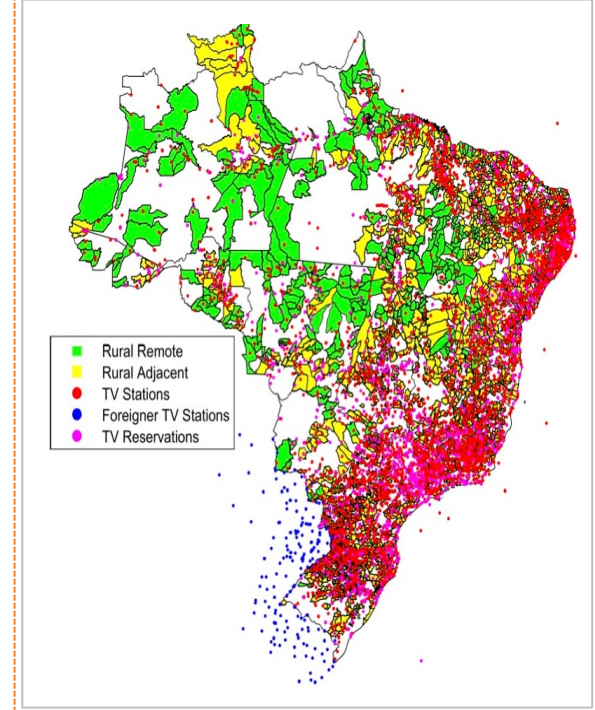

# Instituições Parceiras – TVWS NIC.BR

nic.br

*Inatel*

UNIVERSIDADE  
FEDERAL DO CEARÁ

Prover conectividade banda larga em áreas remotas e rurais.

Romper com as limitações de cobertura impostas pelas redes 4G e 5G.

Reduzir o custo operacional com TVWS.

Aumentar a vazão na borda da célula.

Distribuição da população

Cobertura 2G

## Área atendida

Cobertura 3G ou 4G

Estações de TV

- Arquitetura de hardware
  - Plataforma de computador genérica
    - x86\_64
    - capaz de cobrir toda a banda de operação
  - Interface de rádio
    - Baixo custo: SDR (XTRX)
    - 70 MHz até 3.8 GHz
    - 2x2 MIMO
  - Hardware de aceleração
    - FPGA Card