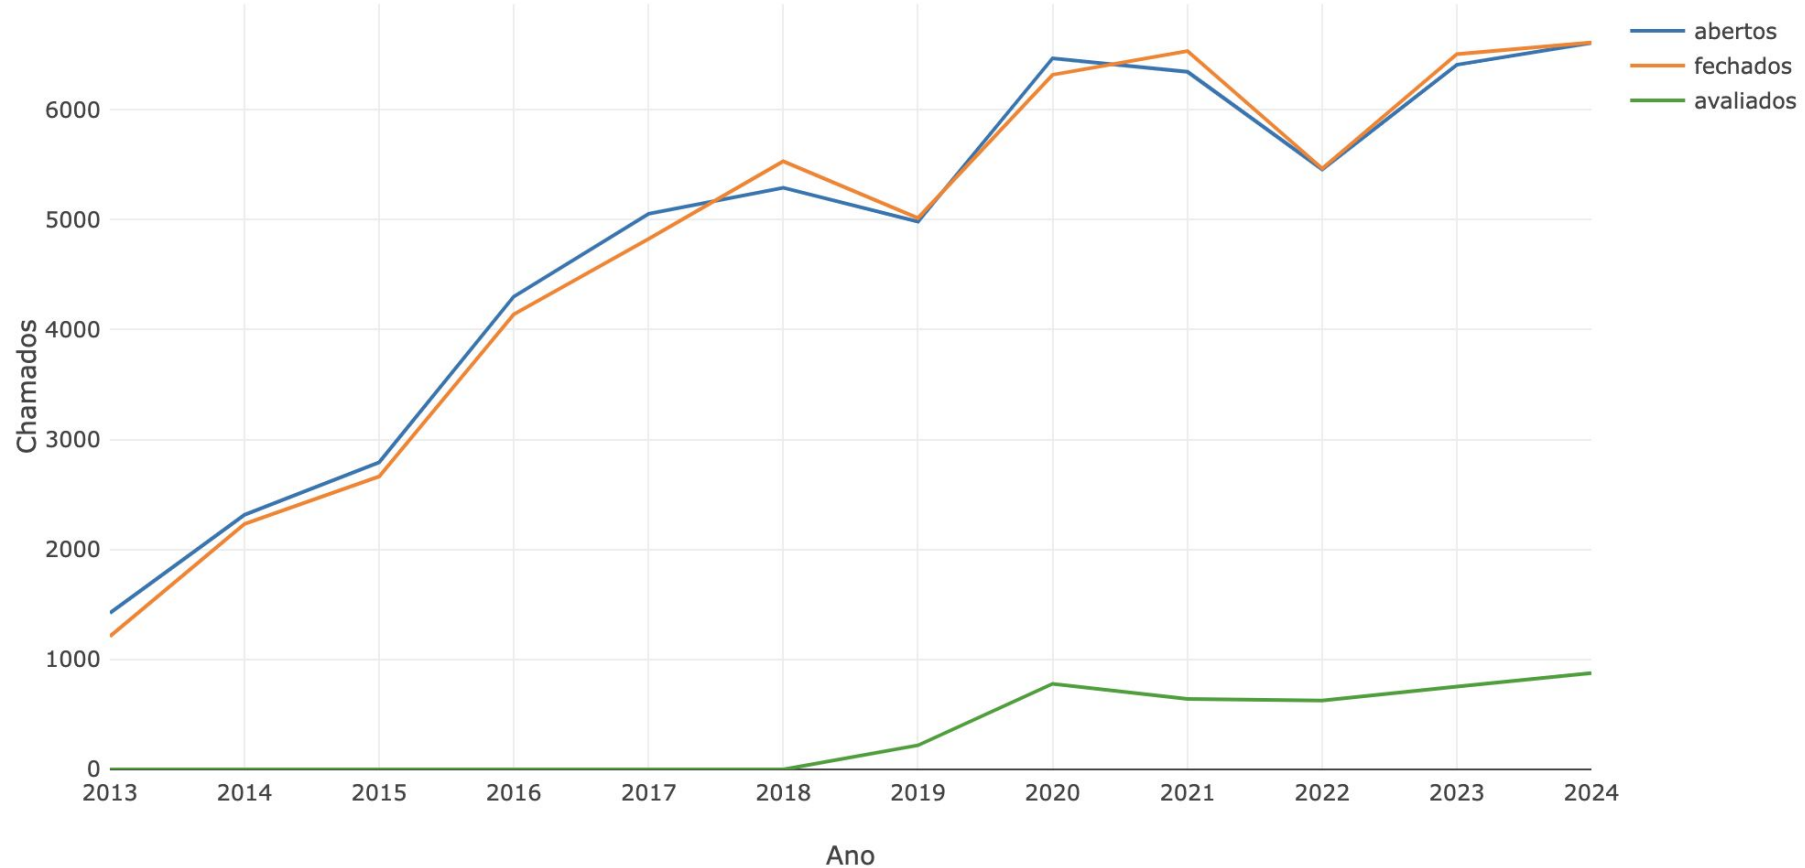

Quantidade de chamados por ano