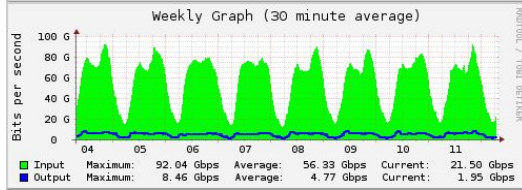

- + Ativação de ATMv4 e/ou ATMv6
- + Agregação
- ⚙️ Migração
- ⚙️ Alteração de velocidade
- Desativação**

Tickets abertos

TICKET	PIX	FILA DO CHAMADO	USER	LAST MESSAGE	
●	125097	Bemol	Vlan bilateral	fabiano@nic.br	Prezados, Para continuarmos este processo, é necessário que AMBOS ASNs res...

<https://opencdn.nic.br/>

Internet Exchanges

- Nossa visão é a de que as principais CDNs devem estar presentes em todos os PTTs do IX.br:
 - diretamente, com infraestrutura própria,
 - ou através da participação no OpenCDN

OpenCDN concept

OpenCDN

Localidades...

- Projeto piloto no **IX.br Salvador** com início em **junho de 2018**
 - Azion, CDNTV, Google, Globo, Microsoft e Netflix
- Início no **IX.br Manaus** em **dezembro de 2020**
 - Akamai, Cloudflare, Google, Globo, Microsoft, Netflix e Facebook
- Início no **IX.br Brasília** em **janeiro de 2021**
 - Cloudflare, Google, Microsoft e Netflix
- Início no **IX.br Recife** em **fevereiro de 2023**
 - CDNTV (ativado essa semana), Netflix e Microsoft
- Início no **IX.br Belo Horizonte** em **fevereiro de 2023**
 - CDNTV, Microsoft, Google e Netflix
- Parcerias: RNP, SERPRO, Lojas Bemol, Century Telecom, Sempre Internet e 1Telecom.