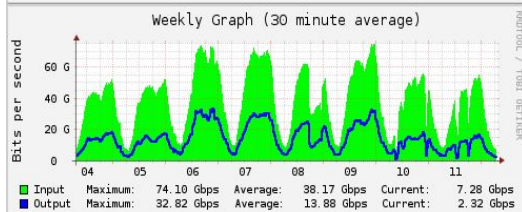

OpenCDN

Localidades...

- Projeto piloto no **IX.br Salvador** com início em **junho de 2018**
  - Azion, CDNTV, Google, Globo, Microsoft e Netflix
- Início no **IX.br Manaus** em **dezembro de 2020**
  - Akamai, Cloudflare, Google, Globo, Microsoft, Netflix e Facebook
- Início no **IX.br Brasília** em **janeiro de 2021**
  - Cloudflare, Google, Microsoft e Netflix
- Início no **IX.br Recife** em **fevereiro de 2023**
  - CDNTV (ativado essa semana), Netflix e Microsoft
- Início no **IX.br Belo Horizonte** em **fevereiro de 2023**
  - CDNTV, Microsoft, Google e Netflix
- Parcerias: RNP, SERPRO, Lojas Bemol, Century Telecom, Sempre Internet e 1Telecom.