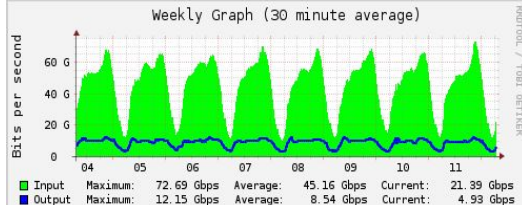

OpenCDN

Localidades...

- Projeto piloto no **IX.br Salvador** com início em **junho de 2018**
  - Azion, CDNTV, Google, Globo, Microsoft e Netflix
- Início no **IX.br Manaus** em **dezembro de 2020**
  - Akamai, Cloudflare, Google, Globo, Microsoft, Netflix e Facebook
- Início no **IX.br Brasília** em **janeiro de 2021**
  - Cloudflare, Google, Microsoft e Netflix
- Início no **IX.br Recife** em **fevereiro de 2023**
  - CDNTV (ativado essa semana), Netflix e Microsoft
- Início no **IX.br Belo Horizonte** em **fevereiro de 2023**
  - CDNTV, Microsoft, Google e Netflix
- Parcerias: RNP, SERPRO, Lojas Bemol, Century Telecom, Sempre Internet e 1Telecom.