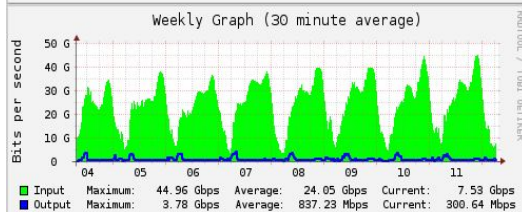

OpenCDN

Localidades...

- Projeto piloto no **IX.br Salvador** com início em **junho de 2018**
  - Azion, CDNTV, Google, Globo, Microsoft e Netflix
- Início no **IX.br Manaus** em **dezembro de 2020**
  - Akamai, Cloudflare, Google, Globo, Microsoft, Netflix e Facebook
- Início no **IX.br Brasília** em **janeiro de 2021**
  - Cloudflare, Google, Microsoft e Netflix
- Início no **IX.br Recife** em **fevereiro de 2023**
  - CDNTV (ativado essa semana), Netflix e Microsoft
- Início no **IX.br Belo Horizonte** em **fevereiro de 2023**
  - CDNTV, Microsoft, Google e Netflix
- Parcerias: RNP, SERPRO, Lojas Bemol, Century Telecom, Sempre Internet e 1Telecom.