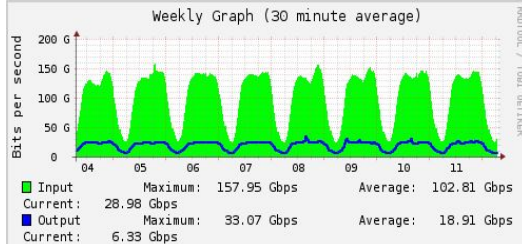

OpenCDN

Localidades...

- Projeto piloto no **IX.br Salvador** com início em **junho de 2018**
  - Azion, CDNTV, Google, Globo, Microsoft e Netflix
- Início no **IX.br Manaus** em **dezembro de 2020**
  - Akamai, Cloudflare, Google, Globo, Microsoft, Netflix e Facebook
- Início no **IX.br Brasília** em **janeiro de 2021**
  - Cloudflare, Google, Microsoft e Netflix
- Início no **IX.br Recife** em **fevereiro de 2023**
  - CDNTV (ativado essa semana), Netflix e Microsoft
- Início no **IX.br Belo Horizonte** em **fevereiro de 2023**
  - CDNTV, Microsoft, Google e Netflix
- Parcerias: RNP, SERPRO, Lojas Bemol, Century Telecom, Sempre Internet e 1Telecom.