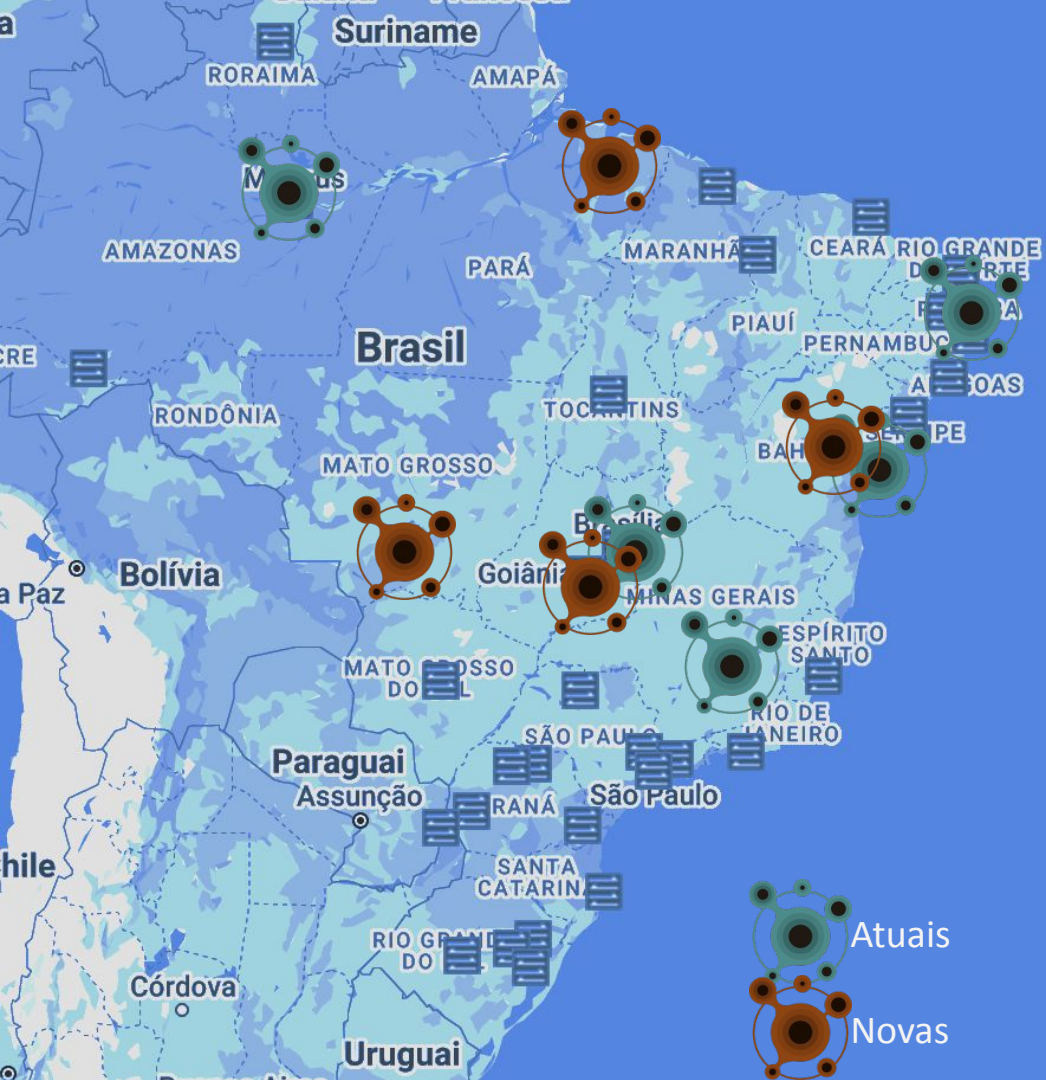

Internet Exchanges

- Nossa visão é a de que as principais CDNs devem estar presentes em todos os PTTs do IX.br:
  - diretamente, com infraestrutura própria,
  - ou através da participação no OpenCDN