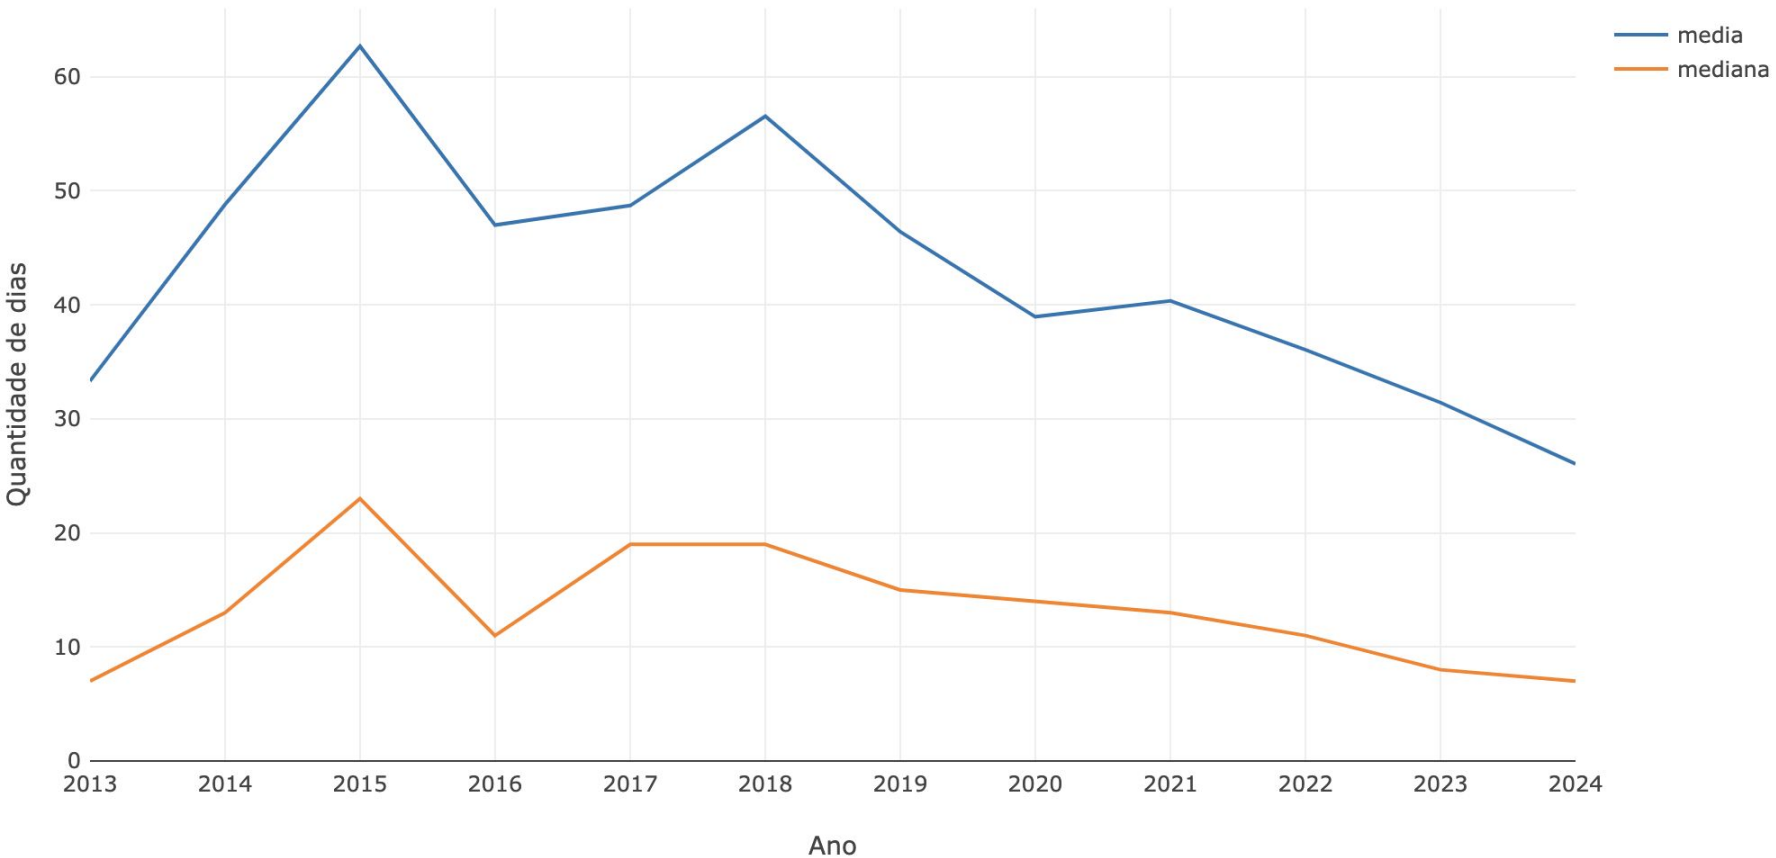

Antonio M Moreiras
moreiras@nic.br

nic.br

Ativação

nic.br

Quantidade de chamados por ano

Atendimentos 2024

- Chamados abertos: **6669**
- Chamados fechados: **6640**
- Chamados atendidos: **7168**
- Total de interações: **42.480**

Chamados atendidos por ano		Analistas atendendo chamados de ativação	Localidades atendidas
2013	1279	8	17
2014	2318	9	18
2015	2875	10+8	18
2016	4448	11	19
2017	5277	15	21
2018	5519	11	24
2019	5009	11	24
2020	6466	10	26
2021	6547	10	28
2022	5667	7	31
2023	6989	6	34
2024	7168	8	38

- Em média, fechamos os chamados em **26 dias**
- E a mediana (tempo típico) foi de **7 dias**

Tempo total para os chamados fechados

Tempo de interação

	MÉDIA	MEDIANA
2013	73:33:18	16:00:01
2014	67:52:06	13:39:07
2015	132:08:52	22:19:30
2016	81:09:07	19:41:34
2017	75:17:13	24:02:08
2018	57:56:33	18:44:13
2019	47:14:52	16:28:47
2020	49:21:53	17:03:35
2021	39:20:39	8:57:29
2022	26:47:02	3:23:59
2023	23:36:26	1:54:33
2024	15:45:40	1:14:22