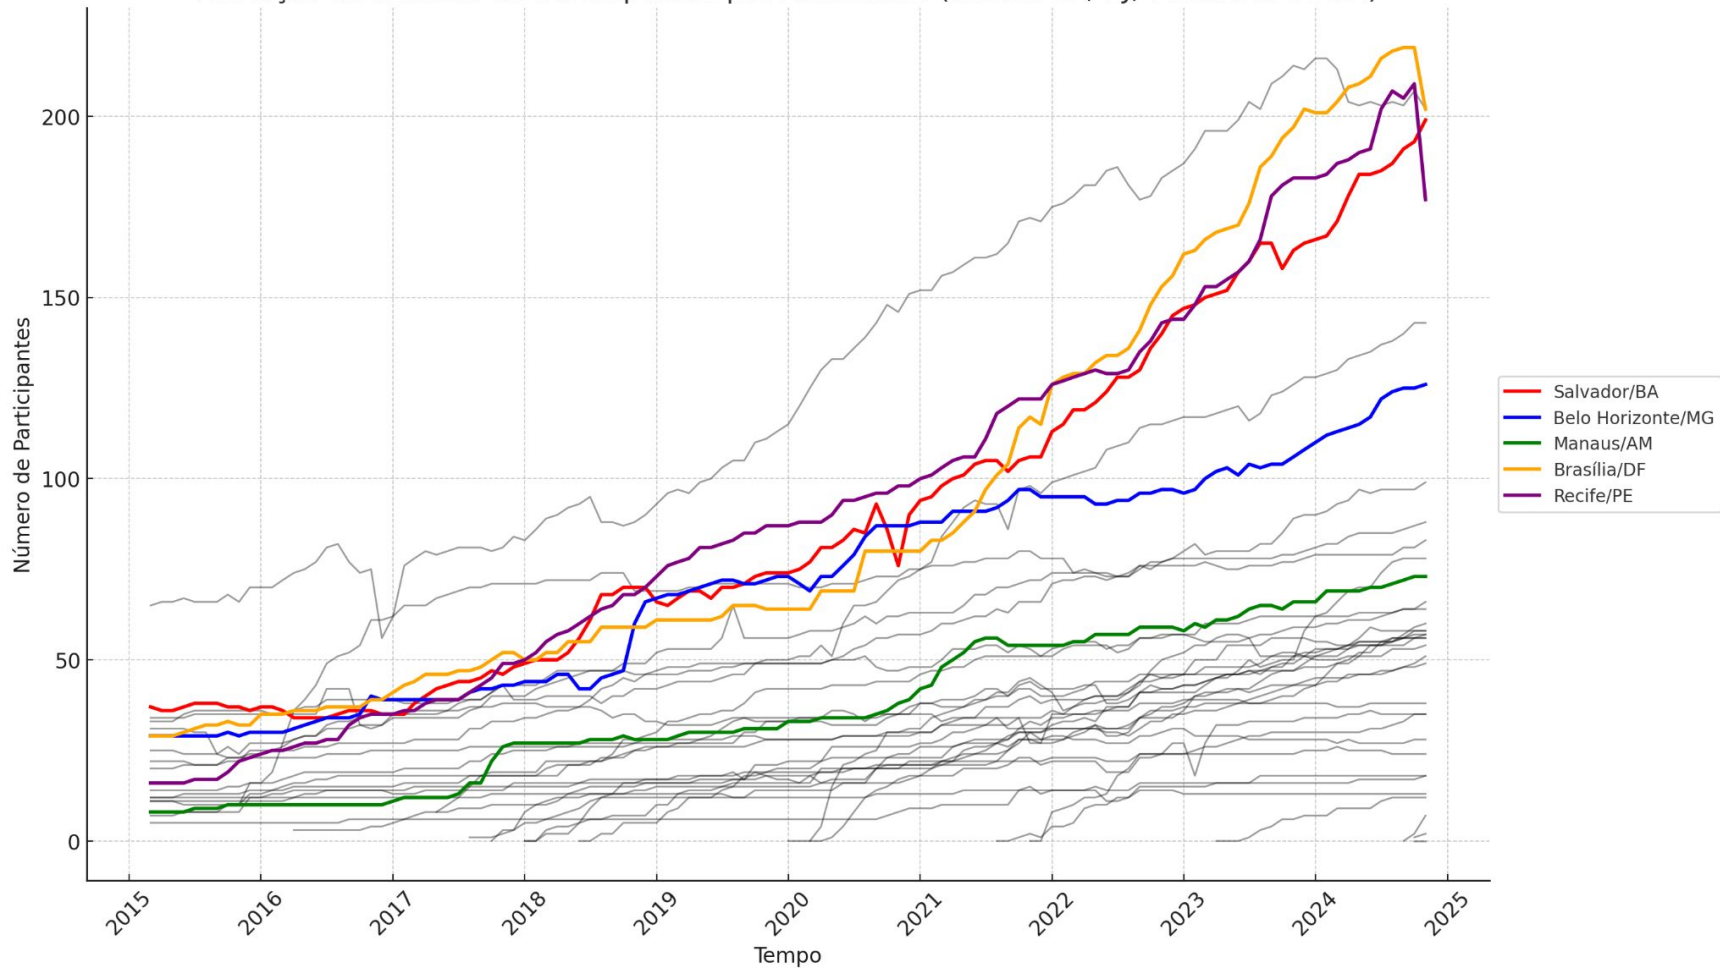

# OpenCDN

- **Salvador:** desde junho de 2018 (90 Gb/s)
  - Azion, Google, Globo, Microsoft e Netflix
- **Manaus:** desde dezembro de 2020 (150 Gb/s)
  - Akamai, Cloudflare, Google, Globo, Microsoft, Netflix e Facebook
- **Brasília:** desde janeiro de 2021 (240 Gb/s)
  - Cloudflare, Google, Microsoft e Netflix
- **Recife:** desde fevereiro de 2023 (70 Gb/s)
  - Netflix e Microsoft
- **Belo Horizonte:** fevereiro de 2023 (150 Gb/s)
  - CDNTV, Microsoft, Google e Netflix

**Parcerias:** RNP, SERPRO, Lojas Bemol, Century Telecom, Sempre Internet e 1Telecom.

Evolução do Número de Participantes por Localidade (exceto SP, RJ, Fortaleza e POA)