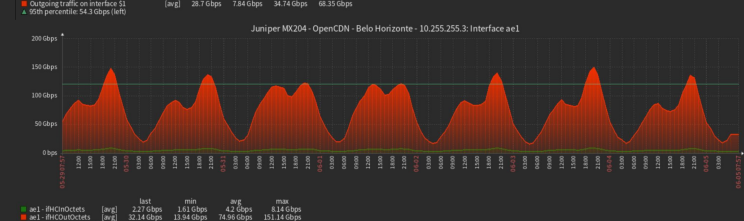

OpenCDN

- **Salvador:** desde junho de 2018 (90 Gb/s)
  - Azion, Google, Globo, Microsoft e Netflix
- **Manaus:** desde dezembro de 2020 (150 Gb/s)
  - Akamai, Cloudflare, Google, Globo, Microsoft, Netflix e Facebook
- **Brasília:** desde janeiro de 2021 (240 Gb/s)
  - Cloudflare, Google, Microsoft e Netflix
- **Recife:** desde fevereiro de 2023 (70 Gb/s)
  - Netflix e Microsoft
- **Belo Horizonte:** fevereiro de 2023 (150 Gb/s)
  - CDNTV, Microsoft, Google e Netflix

Parcerias: RNP, SERPRO, Lojas Bemol, Century Telecom, Sempre Internet e 1Telecom.