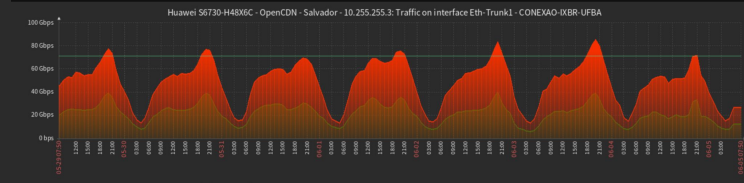

OpenCDN

- **Salvador:** desde junho de 2018 (90 Gb/s)
  - Azion, Google, Globo, Microsoft e Netflix
- **Manaus:** desde dezembro de 2020 (150 Gb/s)
  - Akamai, Cloudflare, Google, Globo, Microsoft, Netflix e Facebook
- **Brasília:** desde janeiro de 2021 (240 Gb/s)
  - Cloudflare, Google, Microsoft e Netflix
- **Recife:** desde fevereiro de 2023 (70 Gb/s)
  - Netflix e Microsoft
- **Belo Horizonte:** fevereiro de 2023 (150 Gb/s)
  - CDNTV, Microsoft, Google e Netflix

Parcerias: RNP, SERPRO, Lojas Bemol, Century Telecom, Sempre Internet e 1Telecom.