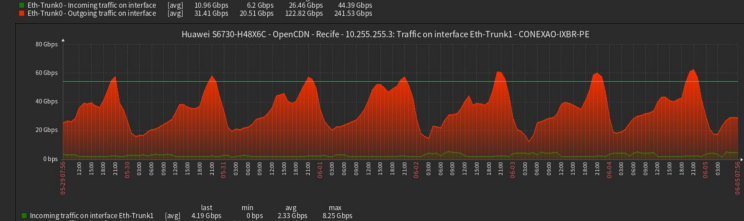

OpenCDN

- **Salvador:** desde junho de 2018 (90 Gb/s)
  - Azion, Google, Globo, Microsoft e Netflix
- **Manaus:** desde dezembro de 2020 (150 Gb/s)
  - Akamai, Cloudflare, Google, Globo, Microsoft, Netflix e Facebook
- **Brasília:** desde janeiro de 2021 (240 Gb/s)
  - Cloudflare, Google, Microsoft e Netflix
- **Recife:** desde fevereiro de 2023 (70 Gb/s)
  - Netflix e Microsoft
- **Belo Horizonte:** fevereiro de 2023 (150 Gb/s)
  - CDNTV, Microsoft, Google e Netflix

Parcerias: RNP, SERPRO, Lojas Bemol, Century Telecom, Sempre Internet e 1Telecom.