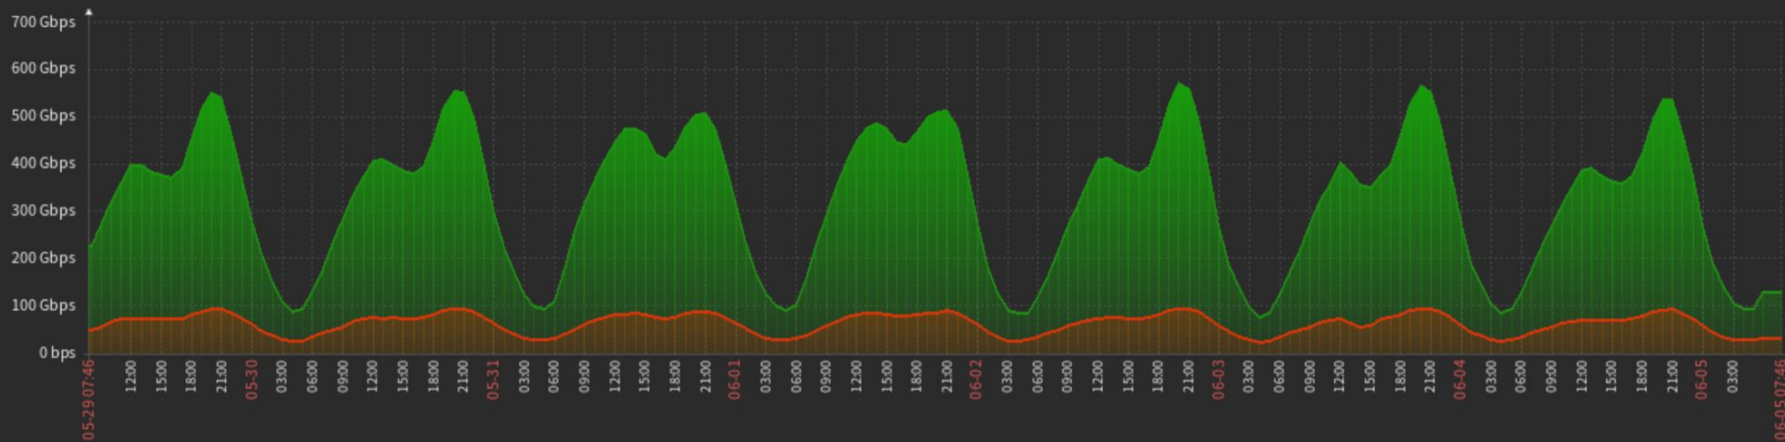

OpenCDN

Agregado CDN Total

	[avg]	last	min	avg	max
Total Todas as CDNS - IN	[avg]	125.67 Gbps	67.92 Gbps	322.43 Gbps	581.06 Gbps
Total Todas as CDNS - OUT	[avg]	30.92 Gbps	19.8 Gbps	60.73 Gbps	93.79 Gbps